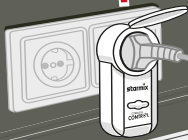

NIEUW
Universele radiogestuurde
wandcontactdoos met
draadloze bediening

**DRAADLOOS START-
STOPSYSTEEM VOOR
STOFZUIGERS**

CORDLESS
CONTROL

DE NIEUWE
STAR

VOOR **FLEXIBELE TOEPASSINGEN**

„UNIVERSEEL TOEPASBAAR.
BESTEL SNEL”