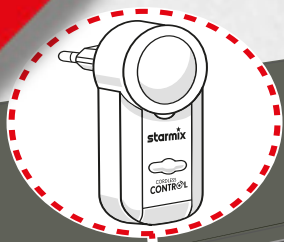

NIEUW
Universele radiogestuurde
wandcontactdoos met
draadloze bediening

**DRAADLOOS START-
STOPSYSTEEM VOOR
STOFZUIGERS**

CORDLESS
CONTROL