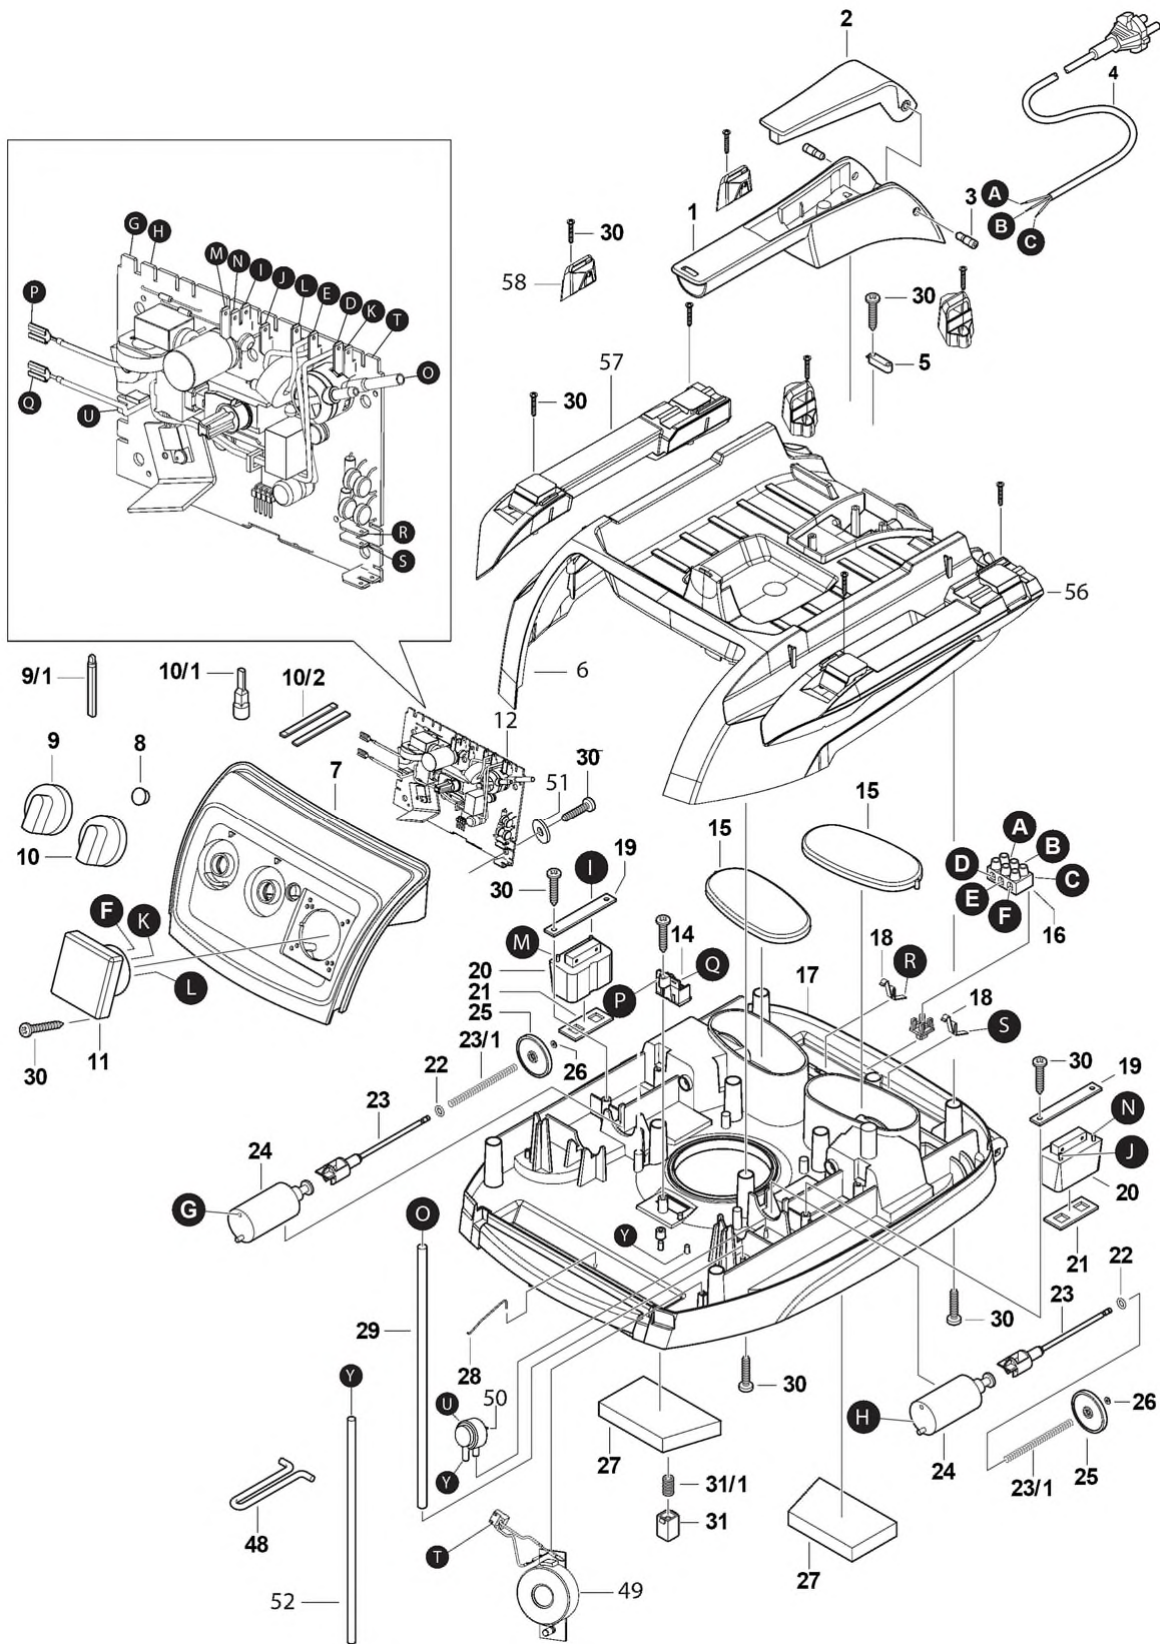

# Onderdelentekening iPulse RELOADED

Equi Nederland BV • Faradaystraat 6 • 4004 JZ Tiel • [www.starmix.nl](http://www.starmix.nl)

<b>A.</b>	<b>iPulse L-1635 Basic (018539)</b>			
<b>B.</b>	<b>iPulse L-1635 EW (019598)</b>			
<b>C.</b>	<b>iPulse L-1635 Top (018621)</b>			
<b>D.</b>	<b>iPulse L-1635 Premium (018980)</b>			
<b>E.</b>	<b>iPulse M-1635 Safe (018935)</b>			
<b>F.</b>	<b>iPulse M-1635 Safe Plus (018638)</b>			
<b>G.</b>	<b>iPulse H-1635 Safe Plus (018614)</b>			
<b>Positie nr.</b>	<b>Omschrijving</b>	<b>Type</b>	<b>Art. nr.</b>	<b>Prijsgroep</b>
01+02+03	Greep set	A - G	407937	12
04+05+16+30	Stroomkabel set	A - C	444666	22
04+05+16+30	Stroomkabel set	D - G	444819	23
06	Deksel	A - G	444673	25
56+57+30	Reling set	B - D / F - G	445106	22
58+30	Multifunctionele houder set	A / E	444697	14
07+08	Voorplaat met filtercontrole	A - G	444703	17
09+10+9/1+10/1+10/2	Schakelknop set	A - G	444710	16
11+30	Stopcontact	A - G	444727	16
12+29+30+50+51+52	Elektronica set	A - D	444734	37
12+29+30+50+51+52	Elektronica set M/H	E - G	444741	37
14	Motor stopcontact	A - G	417707	06
17	Draagplaat	A - G	444758	26
18+28+44	Contact delen	A - G	444765	09
19+20+21+30	Trilautomaat set	A - G	444772	24
15+22+23+ 23/1+25+26	Koppeling set	A - G	444789	13
24	Magneet	A - G	444796	19
27+27/1	Motor beschermfilter set	A - G	408200	12
30	35x Schroef	A - G	441856	09
31+31/1+ 48+30	Drukstuk + ondersteuning set	A - G	444826	12
31/1+35+36+37+38+ 38/1+38/2	Grendel set	A - G	444833	15
32	Motorstekker	A - G	441870	10
33	Lagerpin set	A - G	441887	10
34	Motorhuis	A - G	444802	23
39+39/1	2x Elektrode + 2x Klemhuis	A - G	441900	09
42+30	Onderhuis set	A - G	444932	27
43	2x Ketelklem	A - G	408293	12
45+45/1+46+53	Dichting set	A - G	444680	14
47	FKP 4300 polyester filterset	A - F	416069	Toebehoor
47	FKP 4300 HEPA filterset	G	419190	Toebehoor
56	Motor 1600W	A - G	444918	41
49	Toeter tbv "M"+"H" zuigers	E - G	444840	18
00	Sticker set "iPulse"/"L"/"M"		444857	11
00	Sticker "H"	G	444871	13
<b>Ketel 35 L.</b>				
01+02+03+04+05+06	Ketel ISP 35 l compleet	A - G	444888	40
02+03+04+05	Achterwiel set	A - G	444895	21
06	2x Zwenkwiel	A - G	441832	15
08+08/1+08/2	Afvoer set	A - G	408958	15
95	Toebehoor depot	A - G	445113	16
54+55	Rijbeugel set	A - G	445137	26