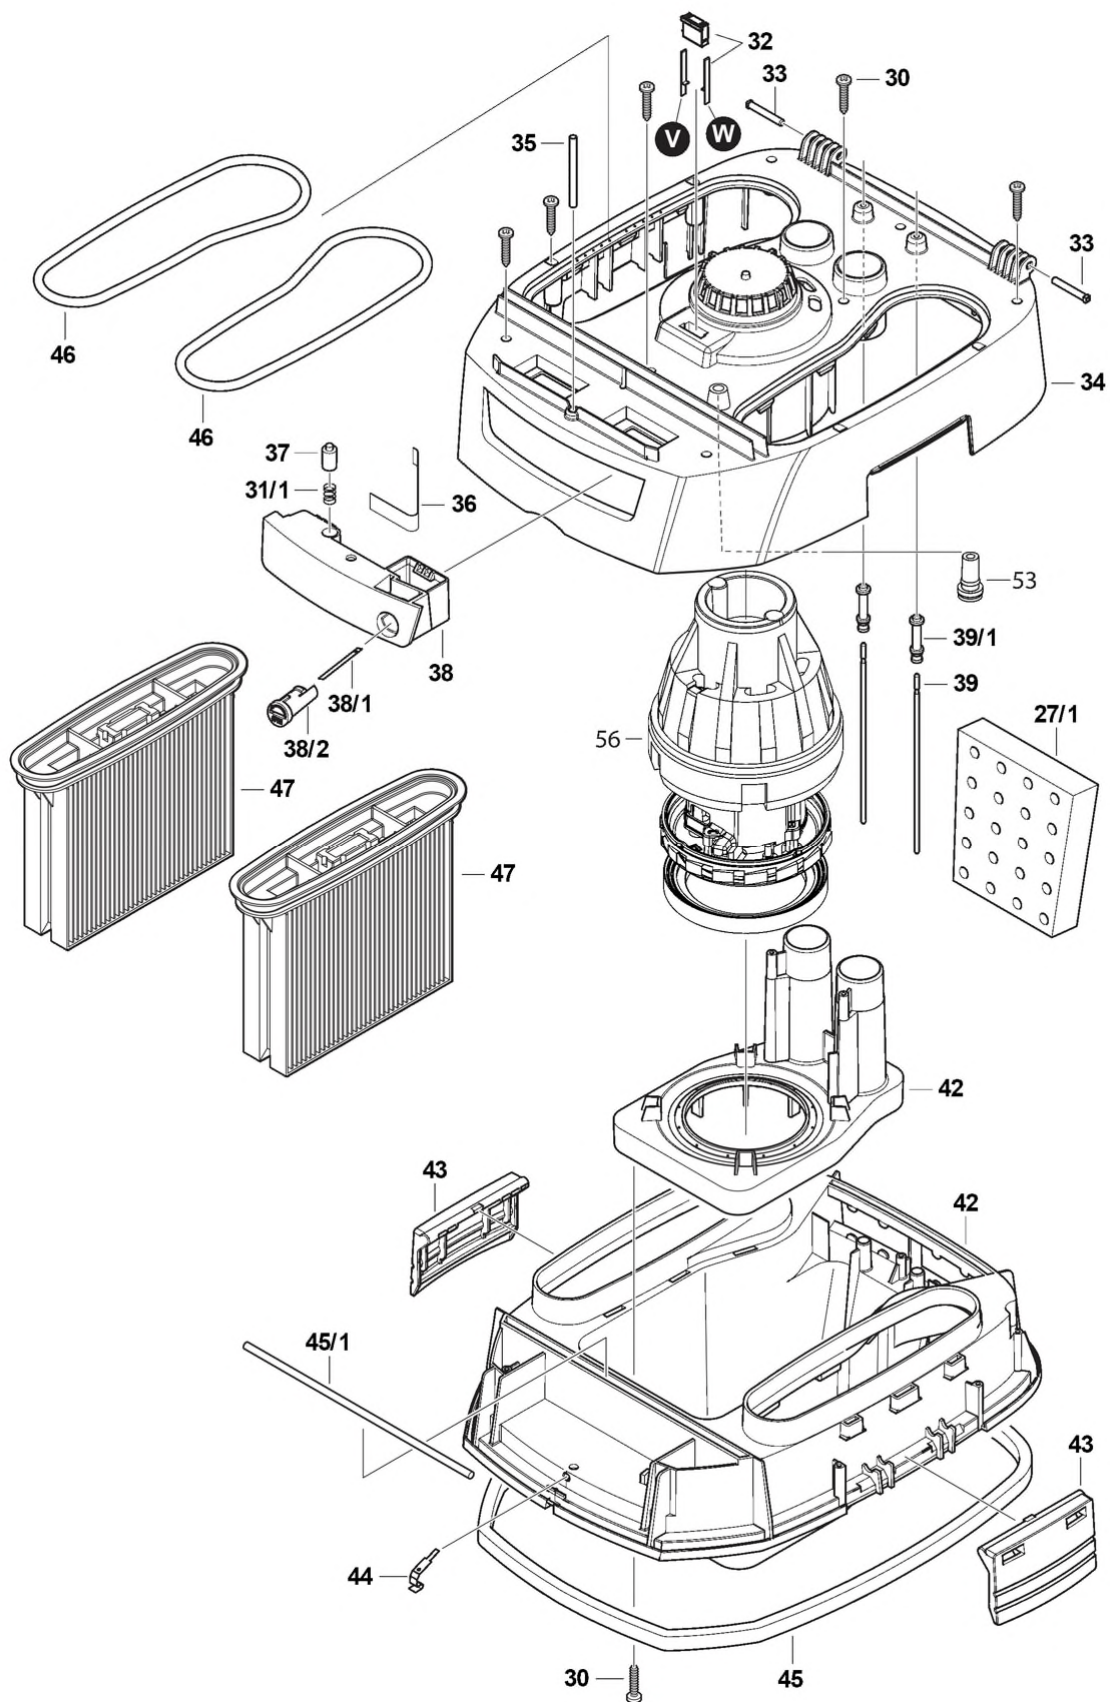

# Onderdelentekening iPulse RELOADED

Equi Nederland BV • Faradaystraat 6 • 4004 JZ Tiel • [www.starmix.nl](http://www.starmix.nl)

<b>A.</b>	<b>iPulse L-1635 Basic (018539)</b>			
<b>B.</b>	<b>iPulse L-1635 EW (019598)</b>			
<b>C.</b>	<b>iPulse L-1635 Top (018621)</b>			
<b>D.</b>	<b>iPulse L-1635 Premium (018980)</b>			
<b>E.</b>	<b>iPulse M-1635 Safe (018935)</b>			
<b>F.</b>	<b>iPulse M-1635 Safe Plus (018638)</b>			
<b>G.</b>	<b>iPulse H-1635 Safe Plus (018614)</b>			
<b>Positie nr.</b>	<b>Omschrijving</b>	<b>Type</b>	<b>Art. nr.</b>	<b>Prijsgroep</b>
01+02+03	Greep set	A - G	407937	12
04+05+16+30	Stroomkabel set	A - C	444666	22
04+05+16+30	Stroomkabel set	D - G	444819	23
06	Deksel	A - G	444673	25
56+57+30	Reling set	B - D / F - G	445106	22
58+30	Multifunctionele houder set	A / E	444697	14
07+08	Voorplaat met filtercontrole	A - G	444703	17
09+10+9/1+10/1+10/2	Schakelknop set	A - G	444710	16
11+30	Stopcontact	A - G	444727	16
12+29+30+50+51+52	Elektronica set	A - D	444734	37
12+29+30+50+51+52	Elektronica set M/H	E - G	444741	37
14	Motor stopcontact	A - G	417707	06
17	Draagplaat	A - G	444758	26
18+28+44	Contact delen	A - G	444765	09
19+20+21+30	Trilautomaat set	A - G	444772	24
15+22+23+ 23/1+25+26	Koppeling set	A - G	444789	13
24	Magneet	A - G	444796	19
27+27/1	Motor beschermfilter set	A - G	408200	12
30	35x Schroef	A - G	441856	09
31+31/1+ 48+30	Drukstuk + ondersteuning set	A - G	444826	12
31/1+35+36+37+38+ 38/1+38/2	Grendel set	A - G	444833	15
32	Motorstekker	A - G	441870	10
33	Lagerpin set	A - G	441887	10
34	Motorhuis	A - G	444802	23
39+39/1	2x Elektrode + 2x Klemhuis	A - G	441900	09
42+30	Onderhuis set	A - G	444932	27
43	2x Ketelklem	A - G	408293	12
45+45/1+46+53	Dichting set	A - G	444680	14
47	FKP 4300 polyester filterset	A - F	416069	Toebehoor
47	FKP 4300 HEPA filterset	G	419190	Toebehoor
56	Motor 1600W	A - G	444918	41
49	Toeter tbv "M"+"H" zuigers	E - G	444840	18
00	Sticker set "iPulse"/"L"/"M"		444857	11
00	Sticker "H"	G	444871	13
<b>Ketel 35 L.</b>				
01+02+03+04+05+06	Ketel ISP 35 l compleet	A - G	444888	40
02+03+04+05	Achterwiel set	A - G	444895	21
06	2x Zwenkwiel	A - G	441832	15
08+08/1+08/2	Afvoer set	A - G	408958	15
95	Toebehoor depot	A - G	445113	16
54+55	Rijbeugel set	A - G	445137	26