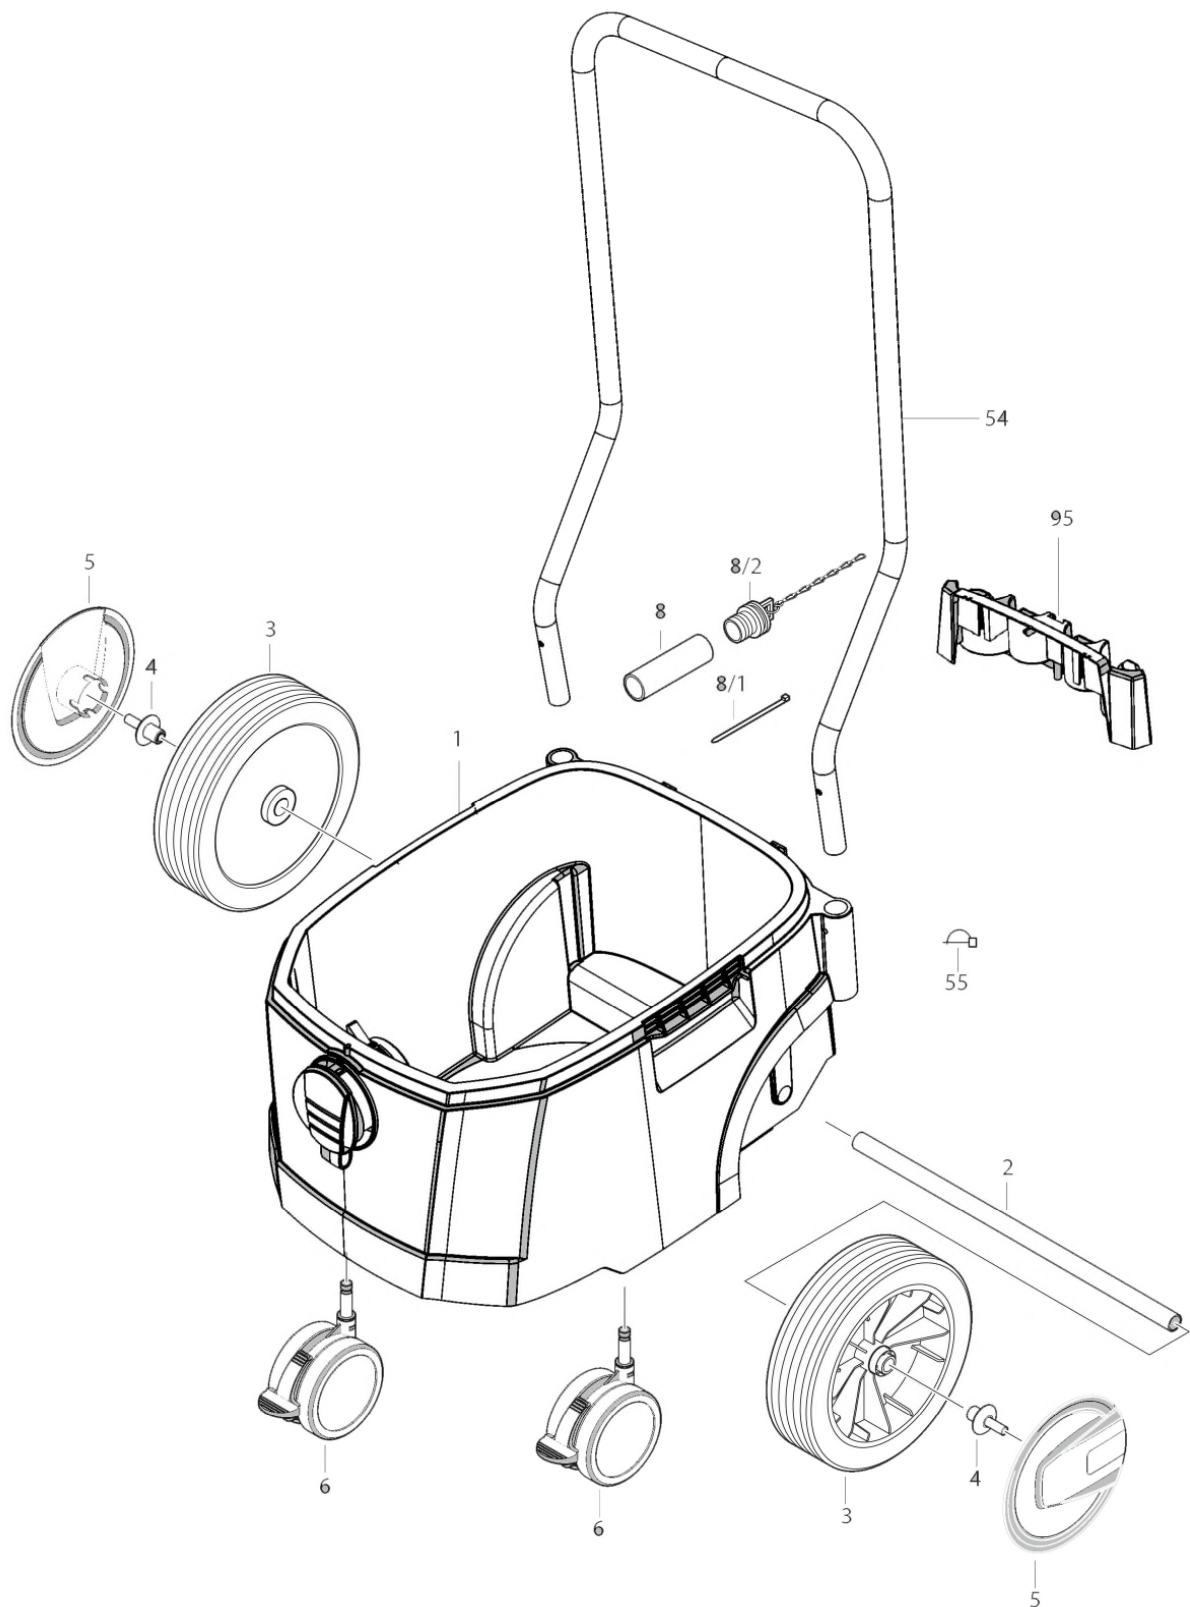

# Onderdelentekening iPulse RELOADED

Equi Nederland BV • Faradaystraat 6 • 4004 JZ Tiel • [www.starmix.nl](http://www.starmix.nl)

<b>A.</b>	<b>iPulse L-1635 Basic (018539)</b>			
<b>B.</b>	<b>iPulse L-1635 EW (019598)</b>			
<b>C.</b>	<b>iPulse L-1635 Top (018621)</b>			
<b>D.</b>	<b>iPulse L-1635 Premium (018980)</b>			
<b>E.</b>	<b>iPulse M-1635 Safe (018935)</b>			
<b>F.</b>	<b>iPulse M-1635 Safe Plus (018638)</b>			
<b>G.</b>	<b>iPulse H-1635 Safe Plus (018614)</b>			
<b>Positie nr.</b>	<b>Omschrijving</b>	<b>Type</b>	<b>Art. nr.</b>	<b>Prijsgroep</b>
01+02+03	Greep set	A - G	407937	12
04+05+16+30	Stroomkabel set	A - C	444666	22
04+05+16+30	Stroomkabel set	D - G	444819	23
06	Deksel	A - G	444673	25
56+57+30	Reling set	B - D / F - G	445106	22
58+30	Multifunctionele houder set	A / E	444697	14
07+08	Voorplaat met filtercontrole	A - G	444703	17
09+10+9/1+10/1+10/2	Schakelknop set	A - G	444710	16
11+30	Stopcontact	A - G	444727	16
12+29+30+50+51+52	Elektronica set	A - D	444734	37
12+29+30+50+51+52	Elektronica set M/H	E - G	444741	37
14	Motor stopcontact	A - G	417707	06
17	Draagplaat	A - G	444758	26
18+28+44	Contact delen	A - G	444765	09
19+20+21+30	Trilautomaat set	A - G	444772	24
15+22+23+ 23/1+25+26	Koppeling set	A - G	444789	13
24	Magneet	A - G	444796	19
27+27/1	Motor beschermfilter set	A - G	408200	12
30	35x Schroef	A - G	441856	09
31+31/1+ 48+30	Drukstuk + ondersteuning set	A - G	444826	12
31/1+35+36+37+38+ 38/1+38/2	Grendel set	A - G	444833	15
32	Motorstekker	A - G	441870	10
33	Lagerpin set	A - G	441887	10
34	Motorhuis	A - G	444802	23
39+39/1	2x Elektrode + 2x Klemhuis	A - G	441900	09
42+30	Onderhuis set	A - G	444932	27
43	2x Ketelklem	A - G	408293	12
45+45/1+46+53	Dichting set	A - G	444680	14
47	FKP 4300 polyester filterset	A - F	416069	Toebehoor
47	FKP 4300 HEPA filterset	G	419190	Toebehoor
56	Motor 1600W	A - G	444918	41
49	Toeter tbv "M"+"H" zuigers	E - G	444840	18
00	Sticker set "iPulse"/"L"/"M"		444857	11
00	Sticker "H"	G	444871	13
<b>Ketel 35 L.</b>				
01+02+03+04+05+06	Ketel ISP 35 l compleet	A - G	444888	40
02+03+04+05	Achterwiel set	A - G	444895	21
06	2x Zwenkwiel	A - G	441832	15
08+08/1+08/2	Afvoer set	A - G	408958	15
95	Toebehoor depot	A - G	445113	16
54+55	Rijbeugel set	A - G	445137	26