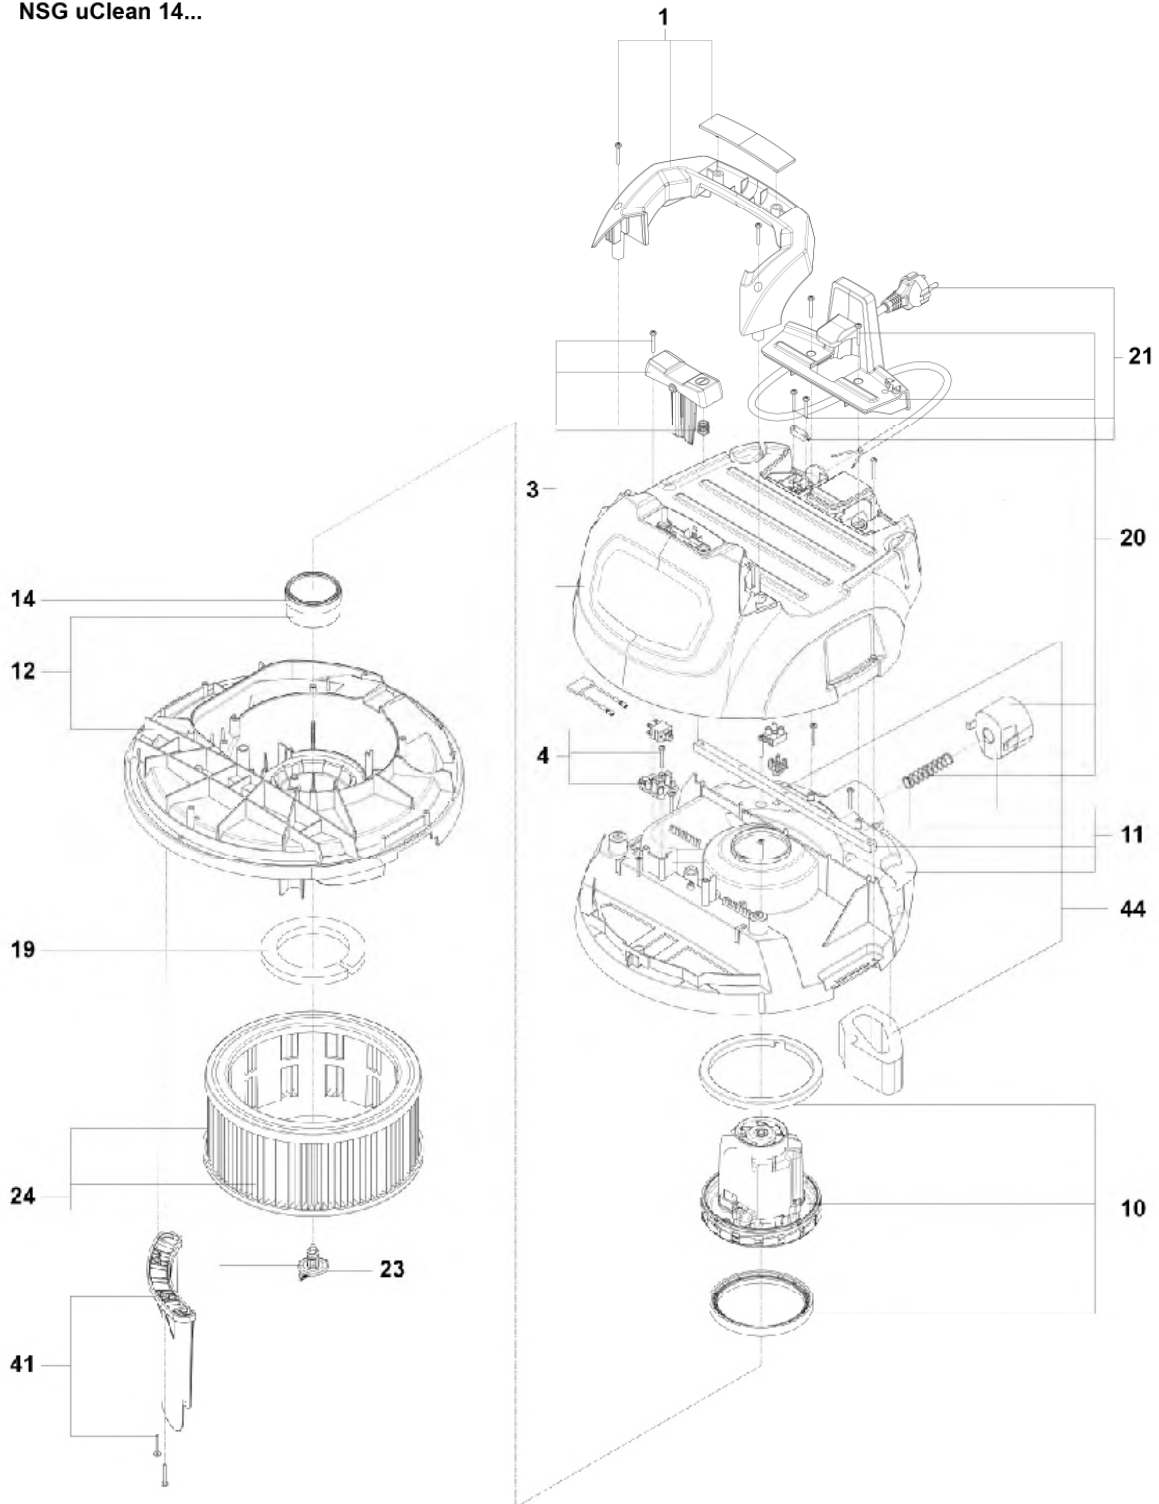

Onderdelentekening NSG uClean

NSG uClean 14...

NSG uClean ADL-14...

Equi Nederland BV • Faradaystraat 6 • 4004 JZ Tiel • www.starmix.nl

NSG uClean ARDL-14...

20 en 32 liter ketel

28 - 20l
29 - 32l

45 liter ketel

22 en 35 liter ketel

55 liter ketel en onderstel

Equi Nederland BV • Faradaystraat 6 • 4004 JZ Tiel • www.starmix.nl

Onderdelenlijst NSG

A – NSG uClean ARDL 14..	E – 20 ltr. ketel	I – 35 ltr. ketel
B – NSG uClean ADL 14..	F – 32 ltr. ketel	J – 55 ltr. ketel
C – NSG uClean LD 14..	G – 45 ltr. ketel	
D – NSG uClean 14..	H – 22 ltr. ketel	