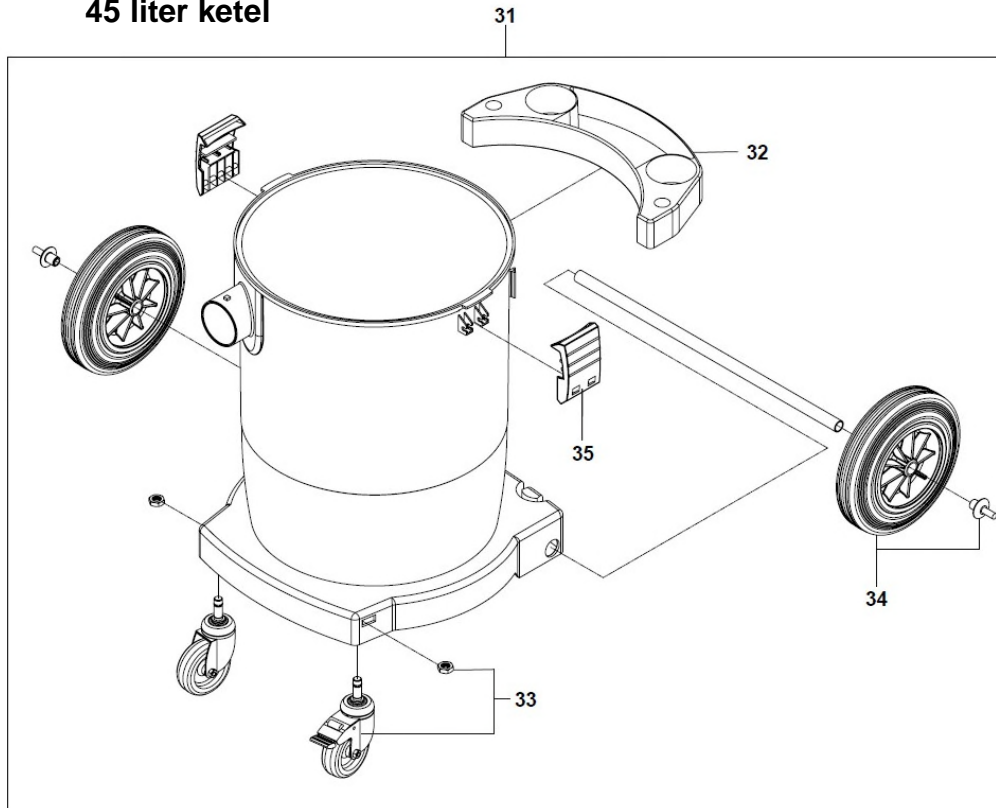

Onderdelentekening NSG uClean

NSG uClean 14...

NSG uClean ADL-14...

Equi Nederland BV • Faradaystraat 6 • 4004 JZ Tiel • www.starmix.nl

NSG uClean ARDL-14...

20 en 32 liter ketel

28 - 20l
29 - 32l

45 liter ketel

22 en 35 liter ketel

55 liter ketel en onderstel

Equi Nederland BV • Faradaystraat 6 • 4004 JZ Tiel • www.starmix.nl

Onderdelenlijst NSG

A – NSG uClean ARDL 14..	E – 20 ltr. ketel	I – 35 ltr. ketel
B – NSG uClean ADL 14..	F – 32 ltr. ketel	J – 55 ltr. ketel
C – NSG uClean LD 14..	G – 45 ltr. ketel	
D – NSG uClean 14..	H – 22 ltr. ketel	