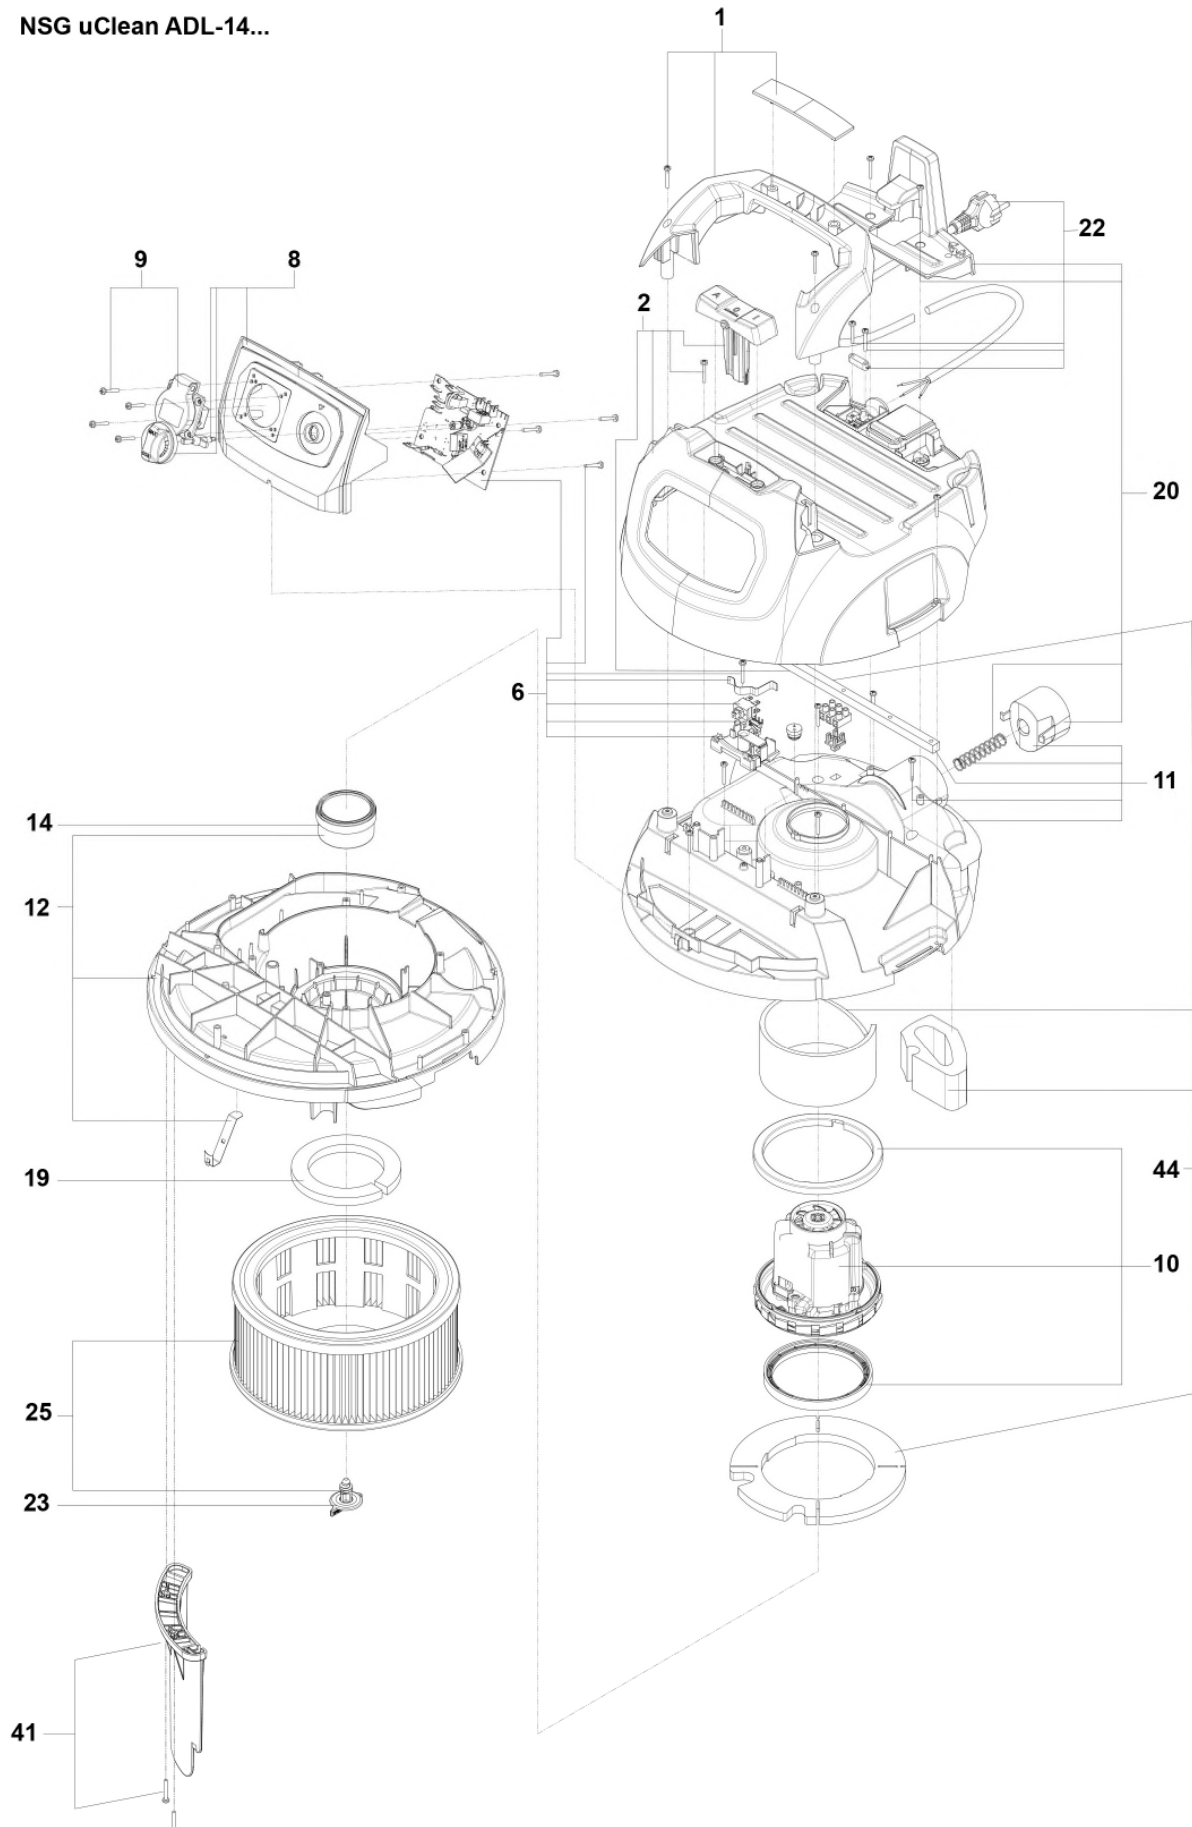

Onderdelentekening NSG uClean

NSG uClean 14...

NSG uClean ADL-14...

Equi Nederland BV • Faradaystraat 6 • 4004 JZ Tiel • www.starmix.nl

NSG uClean ARDL-14...

20 en 32 liter ketel

28 - 20l
29 - 32l

45 liter ketel

22 en 35 liter ketel

55 liter ketel en onderstel

Equi Nederland BV • Faradaystraat 6 • 4004 JZ Tiel • www.starmix.nl

Onderdelenlijst NSG

A – NSG uClean ARDL 14..	E – 20 ltr. ketel	I – 35 ltr. ketel
B – NSG uClean ADL 14..	F – 32 ltr. ketel	J – 55 ltr. ketel
C – NSG uClean LD 14..	G – 45 ltr. ketel	
D – NSG uClean 14..	H – 22 ltr. ketel	