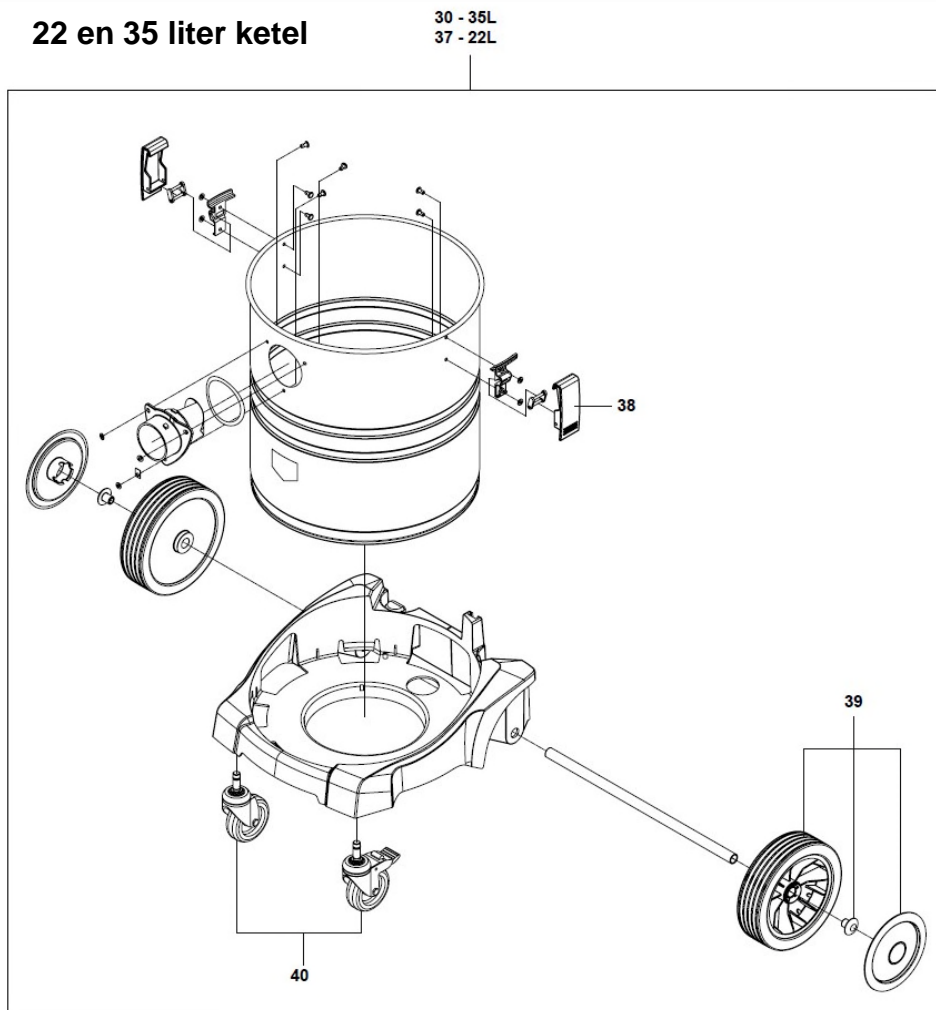

Onderdelentekening NSG uClean

NSG uClean 14...

NSG uClean ADL-14...

Equi Nederland BV • Faradaystraat 6 • 4004 JZ Tiel • www.starmix.nl

NSG uClean ARDL-14...

20 en 32 liter ketel

28 - 20l
29 - 32l

45 liter ketel

22 en 35 liter ketel

55 liter ketel en onderstel

Equi Nederland BV • Faradaystraat 6 • 4004 JZ Tiel • www.starmix.nl

Onderdelenlijst NSG

A – NSG uClean ARDL 14..	E – 20 ltr. ketel	I – 35 ltr. ketel
B – NSG uClean ADL 14..	F – 32 ltr. ketel	J – 55 ltr. ketel
C – NSG uClean LD 14..	G – 45 ltr. ketel	
D – NSG uClean 14..	H – 22 ltr. ketel	