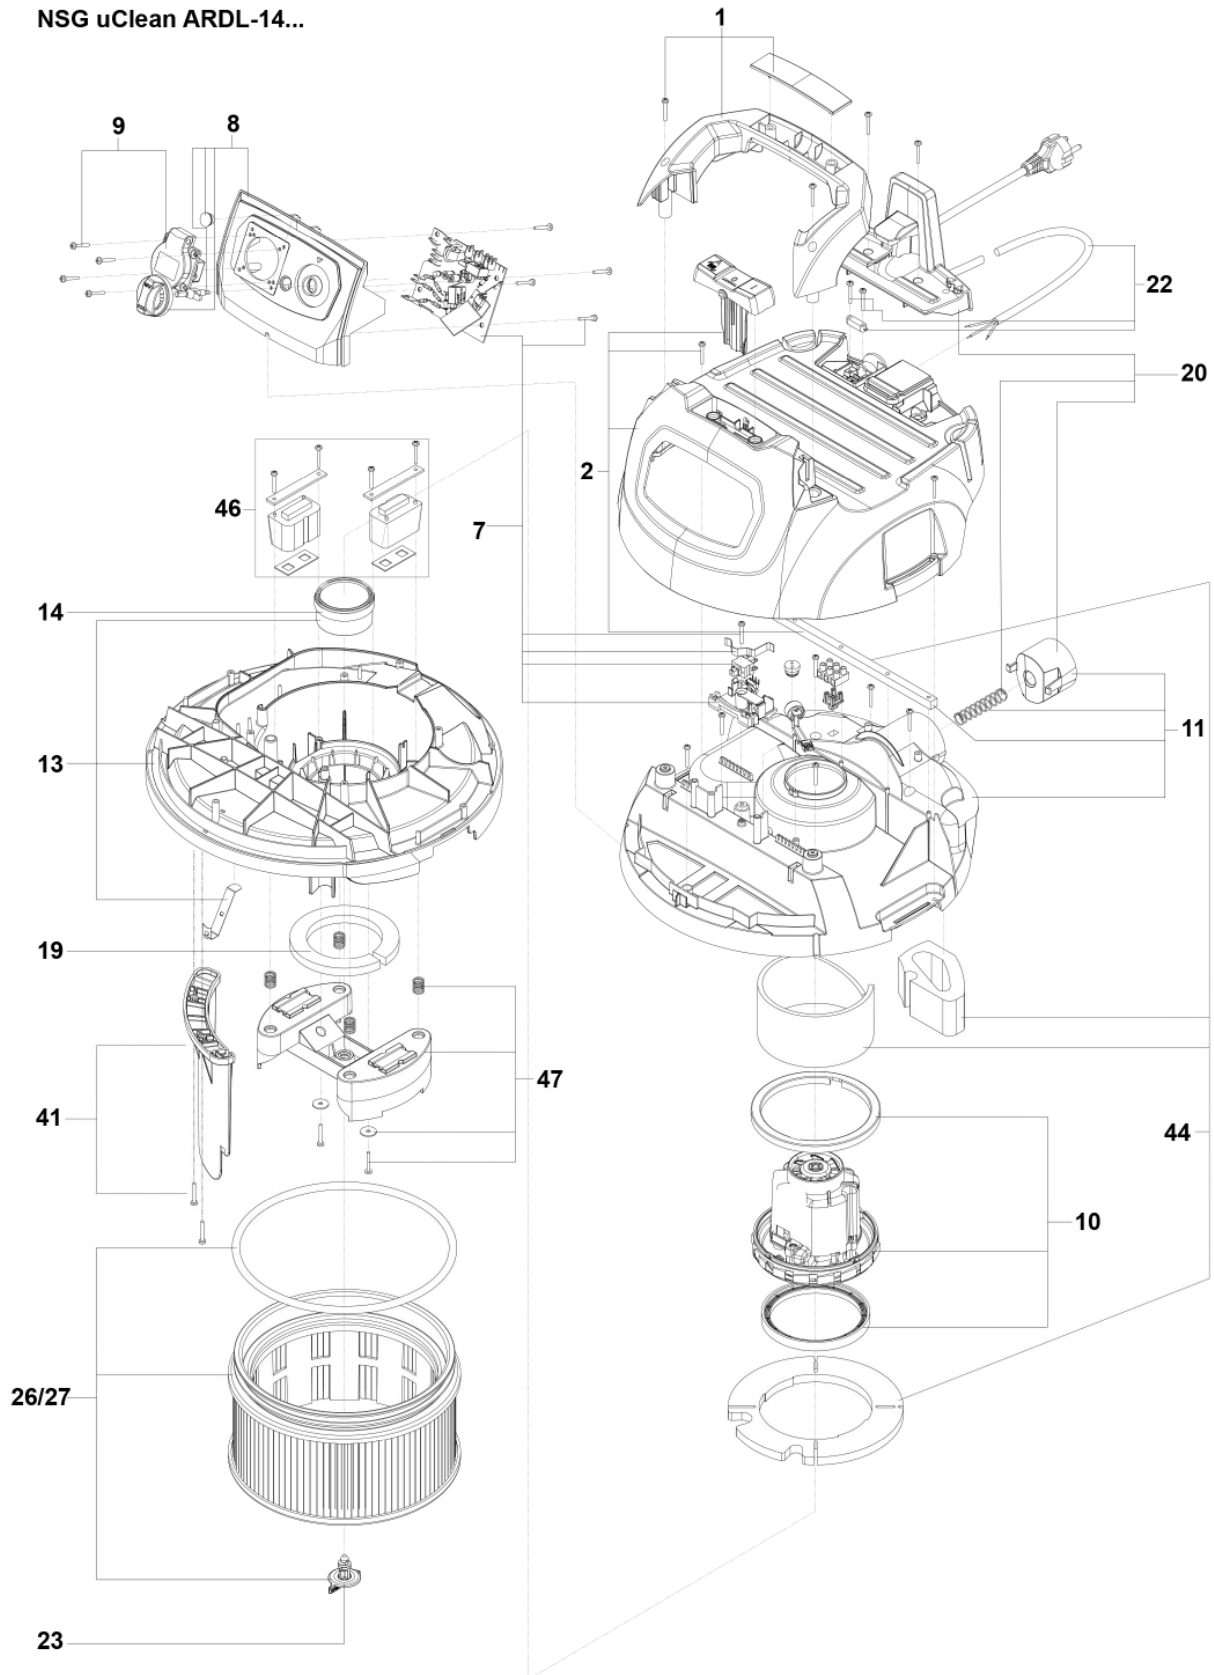

NSG uClean ARDL-14...