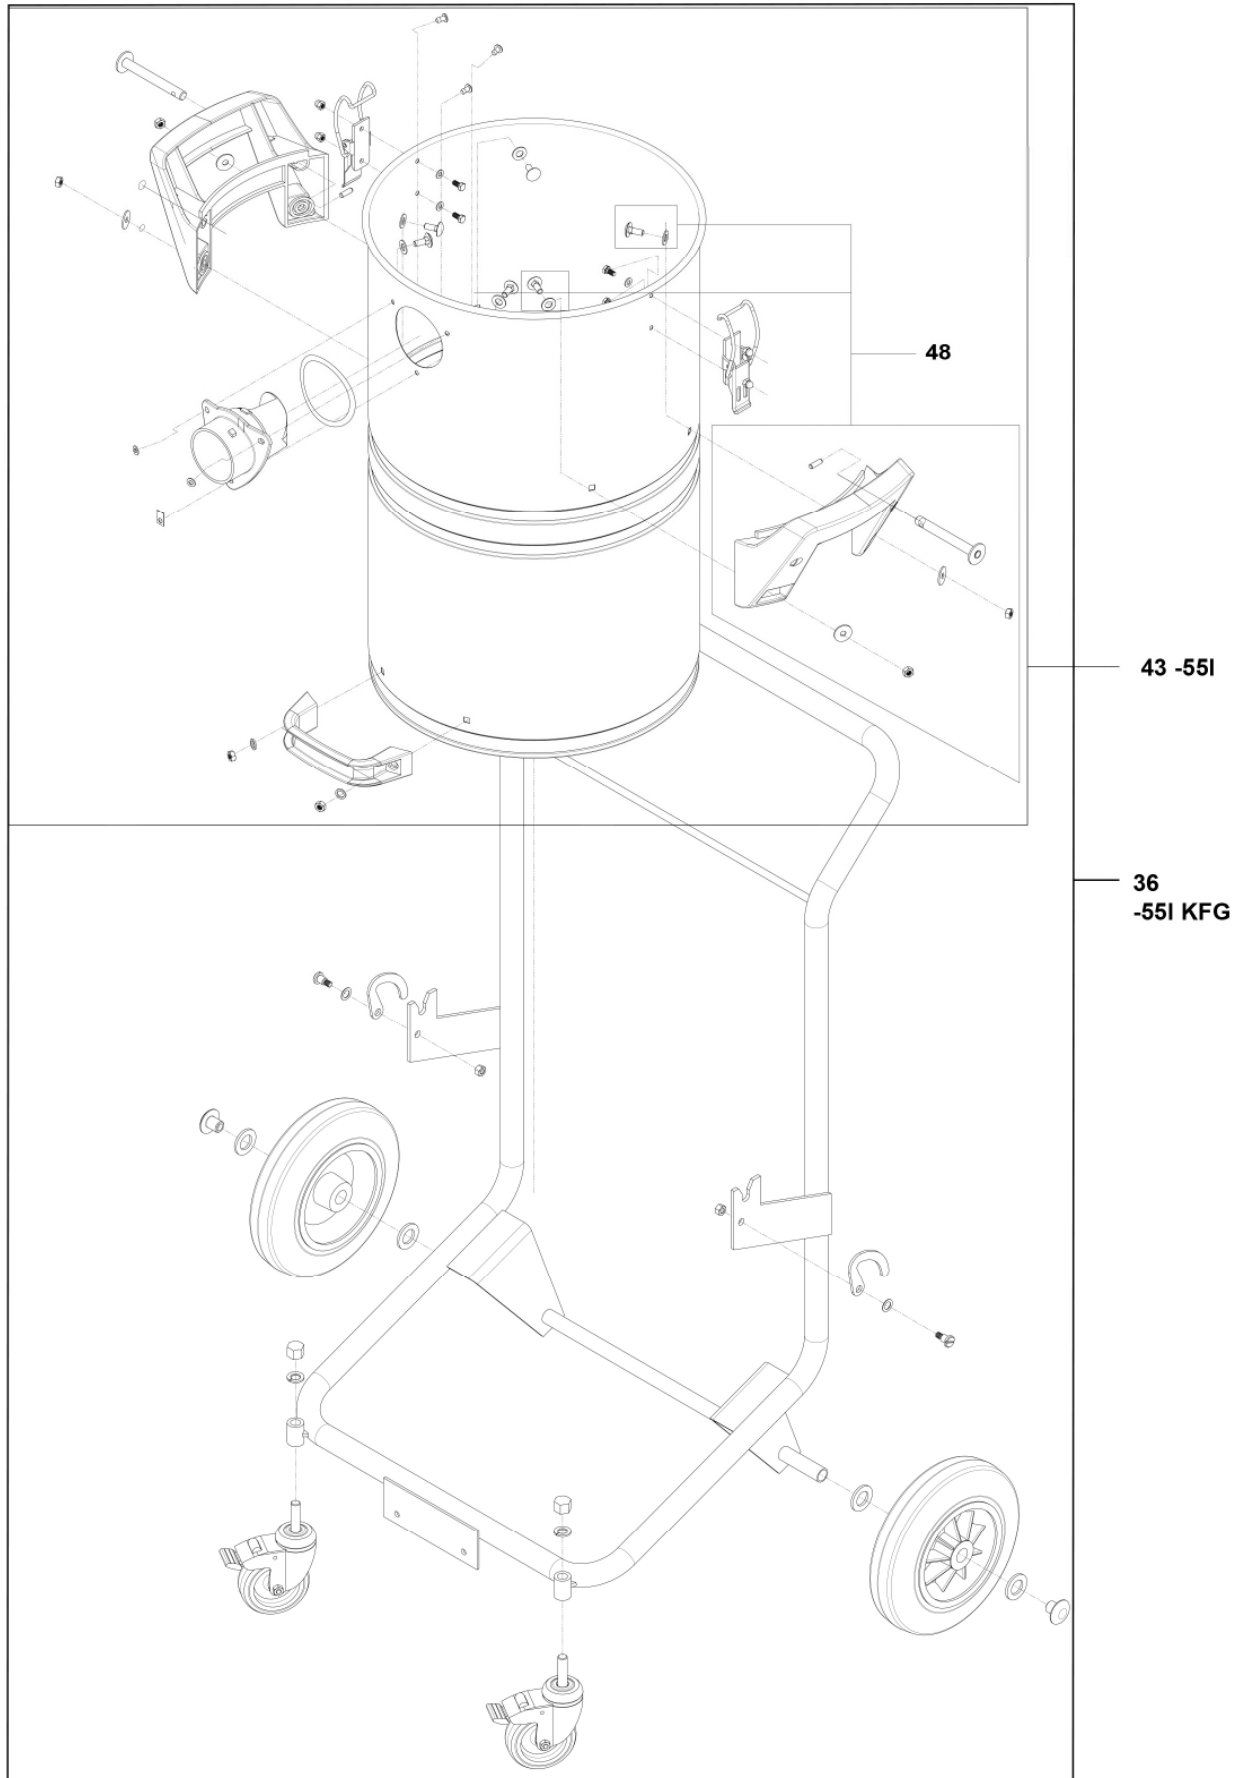

Onderdelentekening NSG uClean

NSG uClean 14...

NSG uClean ADL-14...

Equi Nederland BV • Faradaystraat 6 • 4004 JZ Tiel • www.starmix.nl

NSG uClean ARDL-14...

20 en 32 liter ketel

28 - 20l
29 - 32l

45 liter ketel

22 en 35 liter ketel

55 liter ketel en onderstel

Equi Nederland BV • Faradaystraat 6 • 4004 JZ Tiel • www.starmix.nl

Onderdelenlijst NSG

A – NSG uClean ARDL 14..	E – 20 ltr. ketel	I – 35 ltr. ketel
B – NSG uClean ADL 14..	F – 32 ltr. ketel	J – 55 ltr. ketel
C – NSG uClean LD 14..	G – 45 ltr. ketel	
D – NSG uClean 14..	H – 22 ltr. ketel	