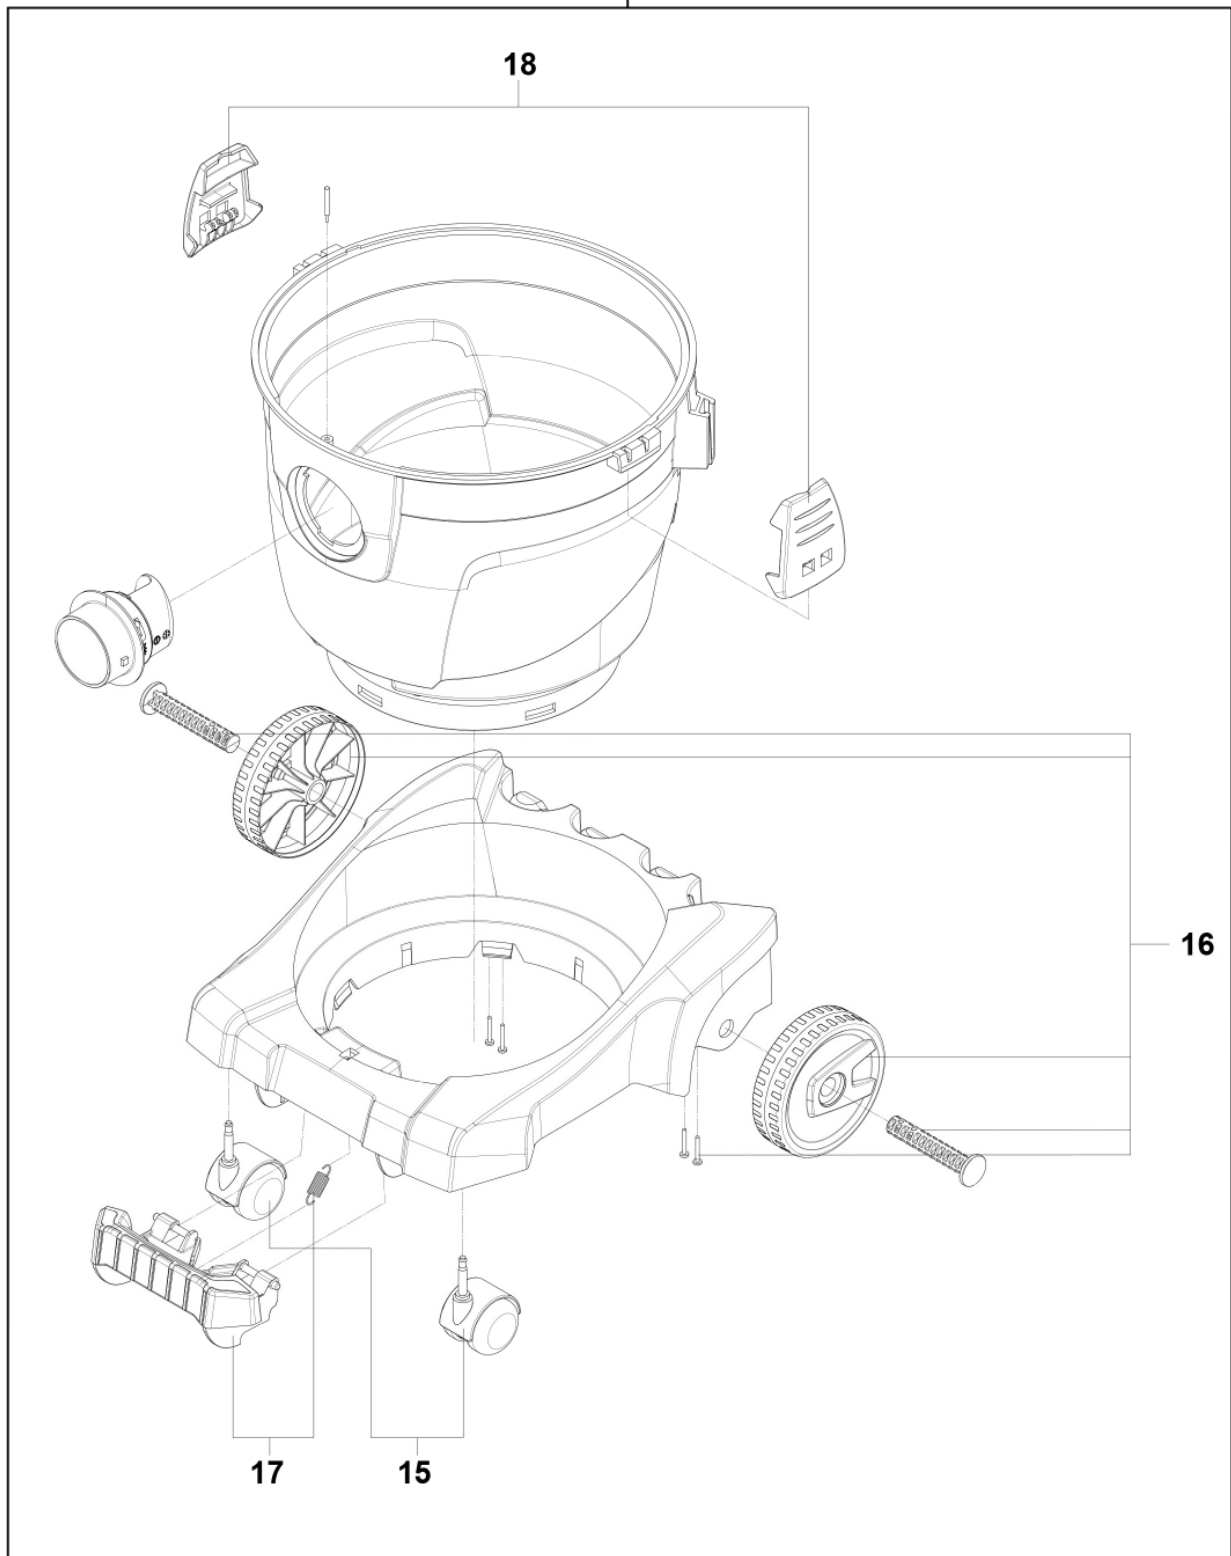

Onderdelentekening NSG uClean

NSG uClean 14...

NSG uClean ADL-14...

Equi Nederland BV • Faradaystraat 6 • 4004 JZ Tiel • www.starmix.nl

NSG uClean ARDL-14...

20 en 32 liter ketel

28 - 20l
29 - 32l

45 liter ketel

22 en 35 liter ketel

55 liter ketel en onderstel

Equi Nederland BV • Faradaystraat 6 • 4004 JZ Tiel • www.starmix.nl

Onderdelenlijst NSG

A – NSG uClean ARDL 14..	E – 20 ltr. ketel	I – 35 ltr. ketel
B – NSG uClean ADL 14..	F – 32 ltr. ketel	J – 55 ltr. ketel
C – NSG uClean LD 14..	G – 45 ltr. ketel	
D – NSG uClean 14..	H – 22 ltr. ketel	