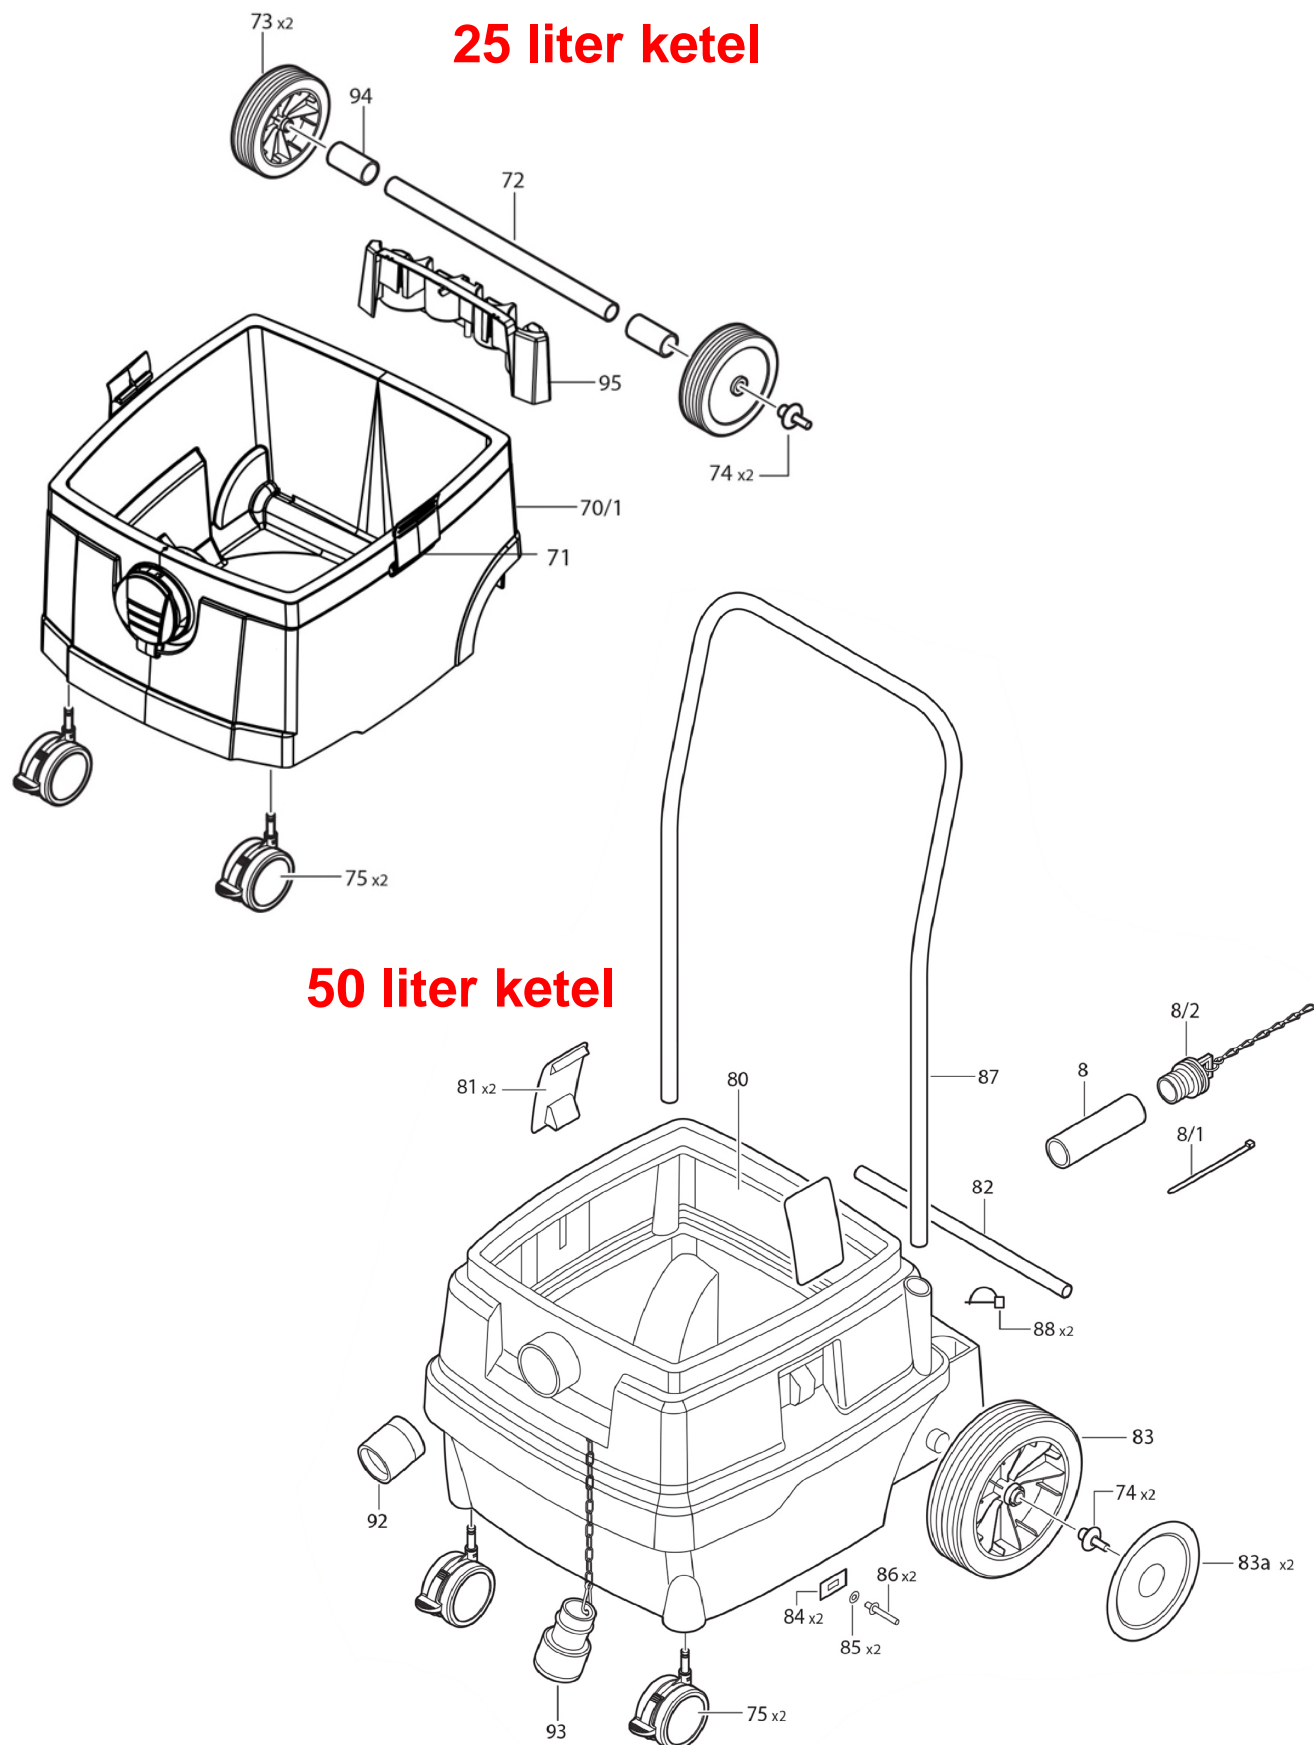

# Onderdelentekening ISC

Serie vanaf 2018

<b>A.</b>	<b>ISC L-1425 Basic (018676)</b>			
<b>B.</b>	<b>ISC L-1425 Top (019109)</b>			
<b>C.</b>	<b>ISC L-1625 (018744)</b>			
<b>D.</b>	<b>ISC L-1625 Top (018577)</b>			
<b>E.</b>	<b>ISC L-1625 Premium (019116)</b>			
<b>F.</b>	<b>ISC L-1650 Top (018584)</b>			
<b>G.</b>	<b>ISC M-1625 Safe (018591)</b>			
Positie nr.	Omschrijving	Type	Art. nr.	Prijsgroep
01+02+05+20+58	Onderhuis set	A - G	444970	27
03	Motorhuis	A - G	444987	23
04+05+06+27+55+56+57	Grendel set	A - G	444994	14
08+11	Motorbeschermfilter set	A - G	445007	13
09+19	2xElektrode+2xKlemhuis	A - G	441900	09
10+10a	Bedekkingrubber rond+ rechthoekig	A - G	442983	14
12	Motor stekker	A - G	417714	10
17	Motor 1200 W/1400 W	A / B	444901	40
17	Motor 1400 W/1600 W	C - G	444918	41
20	35x Schroef	A - G	441856	09
21	Draagplaat	A - G	445014	21
22	Deksel	A - G	445021	22
23+20	Greep set	A - G	445038	14
24	Motor stopcontact	A - G	417707	06
26+27+63+20	Drukstuk set + ondersteuning	A - G	444826	12
28+29+30+20	Trilautomaat set	A - G	445045	34
31+34+5	Contactdeel set	A - G	444765	09
32+35+36+20	Stroomkabel set	B-D/F	444666	22
32+35+36+20	Stroomkabel set	E / G	444819	23
32+35+36+20	Stroomkabel set	A	445083	22
37+44	Voorplaat set	A - G	445052	12
38+48+20	Elektronica set	A - F	445069	32
38+48+53+20	Elektronica set M	G	445144	36
40+41+43+45+39	Schakelknop set	A - G	445076	18
46+47	Stopcontact set	A - G	445090	12
49+50	FKP 4300 polyester filterset	A - G	416069	Toebehoor
00	Sticker set "L"/"M"		444857	11
54	Lagerpin set	A - G	443058	07
62	Diffuser	G	445380	10
Ketel 25 L.				
70/1-94	Ketel ISC 25 l compleet	A-E/G	445151	37
71	2x Ketelklem	A-E/G	443102	14
72+73+74+94	Achterwiel set	A-E/G	445168	18
75	2x Zwenkwiel	A-E/G	443133	16
95	Toebehoor depot	A-E/G	445113	16
Ketel 50 L.				
80-93+8-8/2	Ketel ISC 50 l compleet	F	445175	50
8+8/1+8/2	Afvoer set	F	408958	15
75	2x Zwenkwiel	F	409542	16
82+83+83a+74	Achterwiel set	F	445182	21
81+84+85+86	Ketelklem set	F	409627	16
87+88	Rijbeugel+afsluitpen set	F	445199	26
92+93	Afsluitdop	F	445205	17