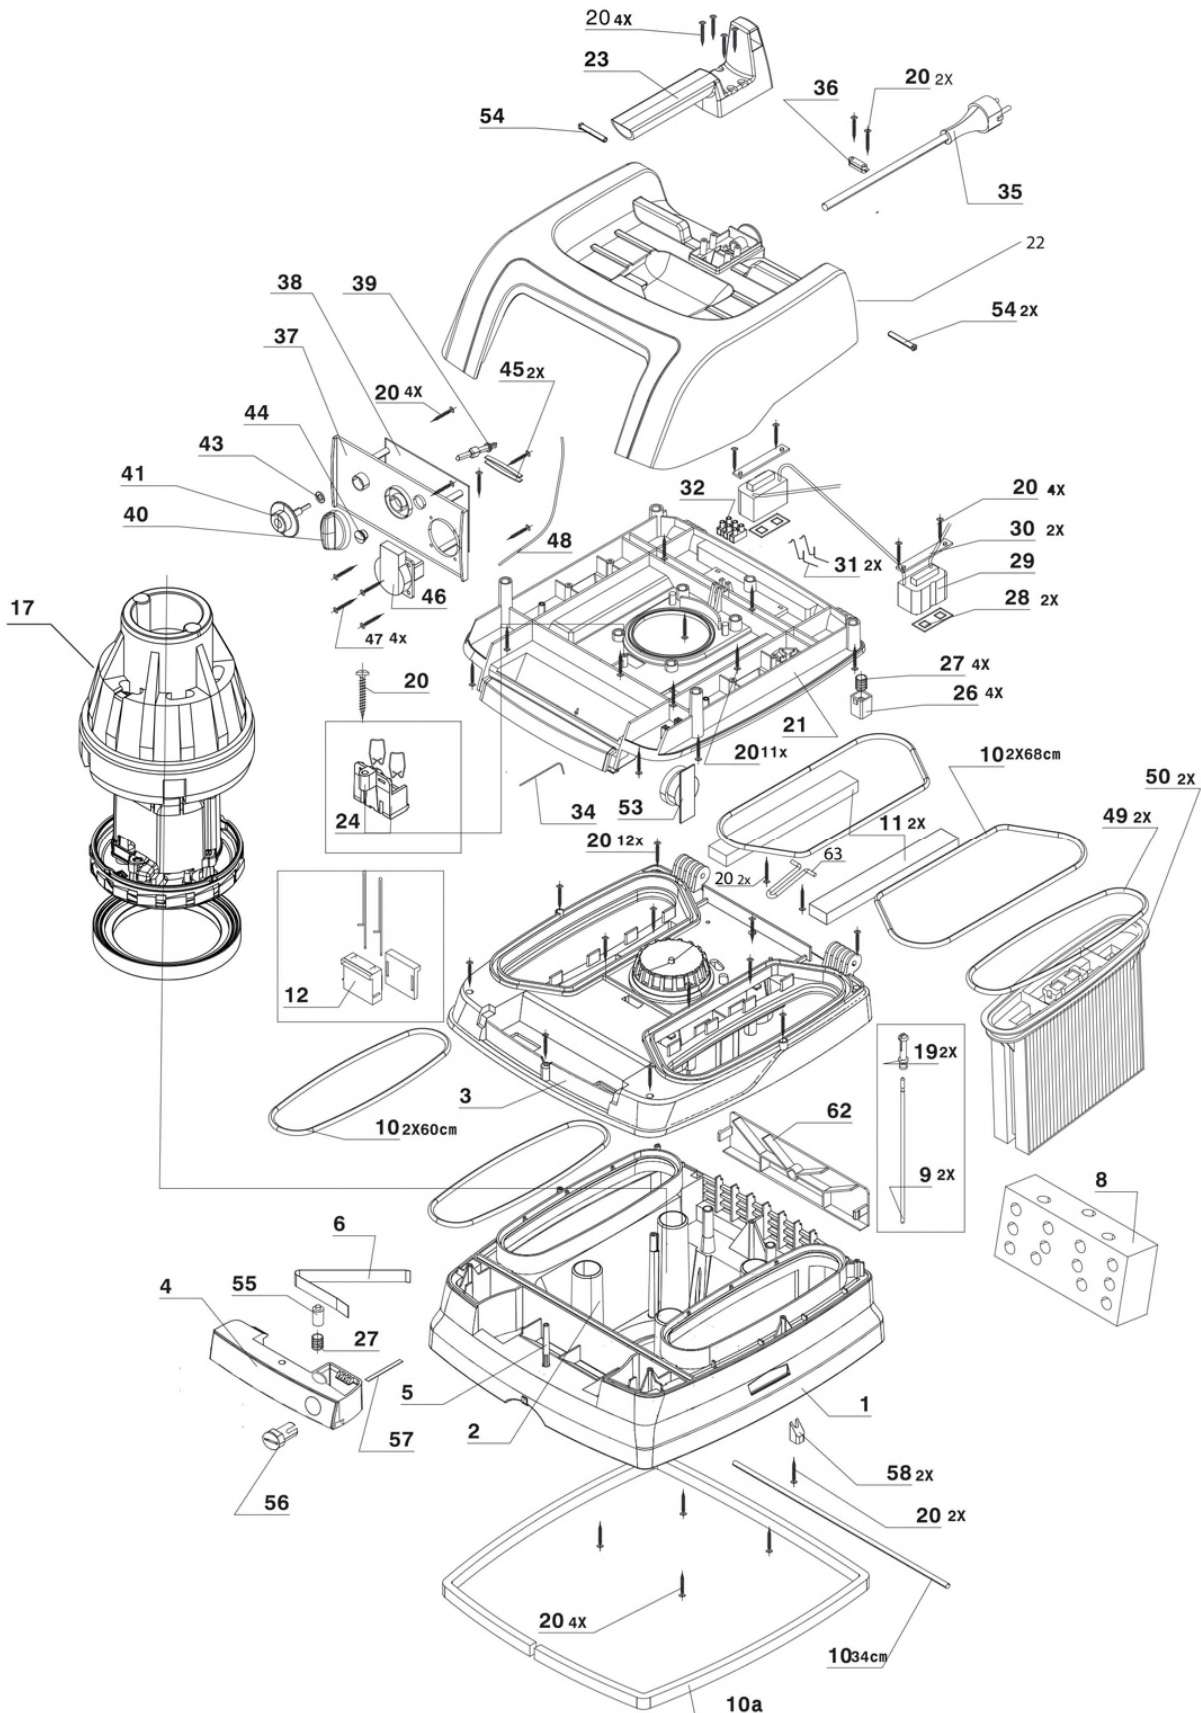

Onderdelentekening ISC

Serie vanaf 2018

Equi Nederland BV • Faradaystraat 6 • 4004 JZ Tiel • www.starmix.nl