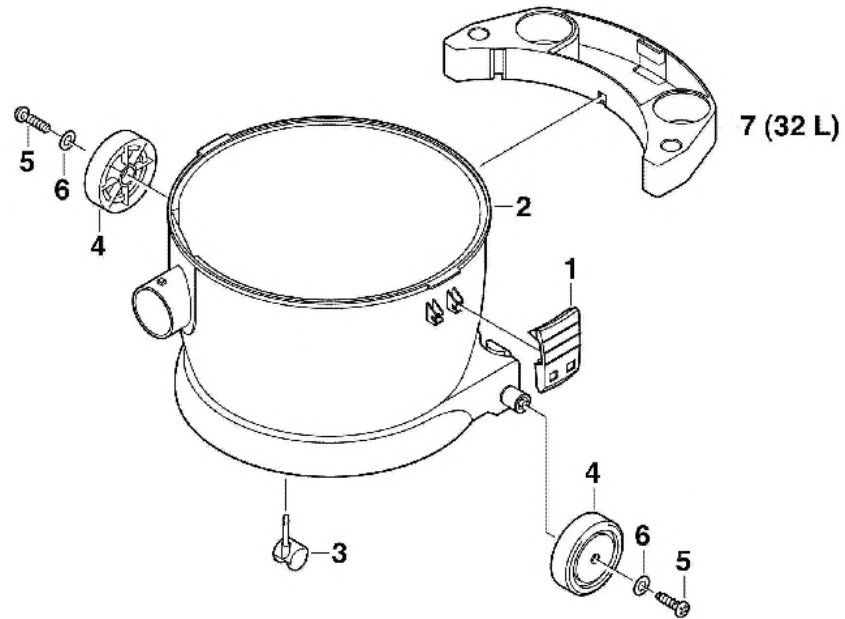

Explosietekening HS - bovendeeel

Onderdelenlijst HS - bovendeeel - 1

Positie nr.	Omschrijving	Artikel nr.	Prijsgroep
01	35x Schroef 3,5x25	40 87 05	09
02	Greep	42 32 58	15
03	Schroef	70 69 86	02
04	Kap	56 79 76	16
05	Printplaat	60 55 24	28
06	Schakelplaat HS AR-14/16	57 21 61	10
06	Schakelplaat HS A-14	56 84 09	10
07	Filter controle	53 89 45	02
08	Stopcontact	56 39 54	15
09	Schroef	40 93 99	05
10	Draaiknop HS AR-14/16	42 36 54	05
10	Draaiknop HS A-14	42 36 78	05
11	Schakel as	42 76 76	08
12	Schakelveer	40 84 53	05
15	Pneumatische schakelaar HS AR-14/16	51 56 18	12
16	Stroomkabel	53 08 64	17
17	Trekontlaster	53 11 37	01
18	Bovenhuis	52 75 74	15
20	Motor HS 14..	41 47 75	41
20	Motor HS 16..	42 17 10	42
25	Dichting HS AR-14/16	40 94 43	06
26	Huls A HS AR-14/16	59 87 65	03
27	Steunplaat HS AR-14/16	40 86 13	05
28	Trilautomaat HS AR-14/16	64 06 24	32
29	Dichting	40 86 20	06
30	Isolatie materiaal	52 27 22	10
33	Isolatie materiaal HS A-14	52 92 71	02
35	Vlotter	41 14 22	03
36	Onderhuis HS AR-14/16	41 46 21	20
36	Onderhuis HS A-14	41 46 14	20
37+34+43+22+19	Motorbeschermerfilter + dichtingset	42 96 63	14
38	Drukveer HS AR-14/16	40 87 36	06
38+39+40+1	Trilautomaat plaat set HS AR-14/16	42 98 16	16
41	Brug	55 83 63	03
42	Koppeling	51 83 50	03
44	FPP 3600 (HS A-14)	41 51 09	--
44	FPPR 3600 (HS AR-14)	41 34 64	--
44	FPPR 7200 (HS AR-16)	41 33 72	--
45	FBV 20 (HS AR-1420)	43 48 27	--
45	FBV 25/32/35 (HS ...32/35)	41 12 31	--
45	FBV 45/50/55 (HS ...45/55)	43 50 39	--

Explosietekeningen HS - ketels BP 20 & BP 32

Positie nr.	Omschrijving	Artikel nr.	Prijsgroep
01	Ketelklemset	42 97 48	16
02	Ketel 20 l compleet	44 06 75	29
02	Ketel 32 l compleet	44 07 12	30
03	Zwenkwielset voor 20 l	42 98 09	14
03	Zwenkwielset voor 32 l	44 08 59	14
04	Wiel voor 20 l	51 82 13	08
04+05+06	Wiel voor 32 l	42 03 87	13
05	Schroef 4x50	70 65 59	01
06	Schijf	71 11 02	01
07	Buishouder voor 32 l	52 66 69	13