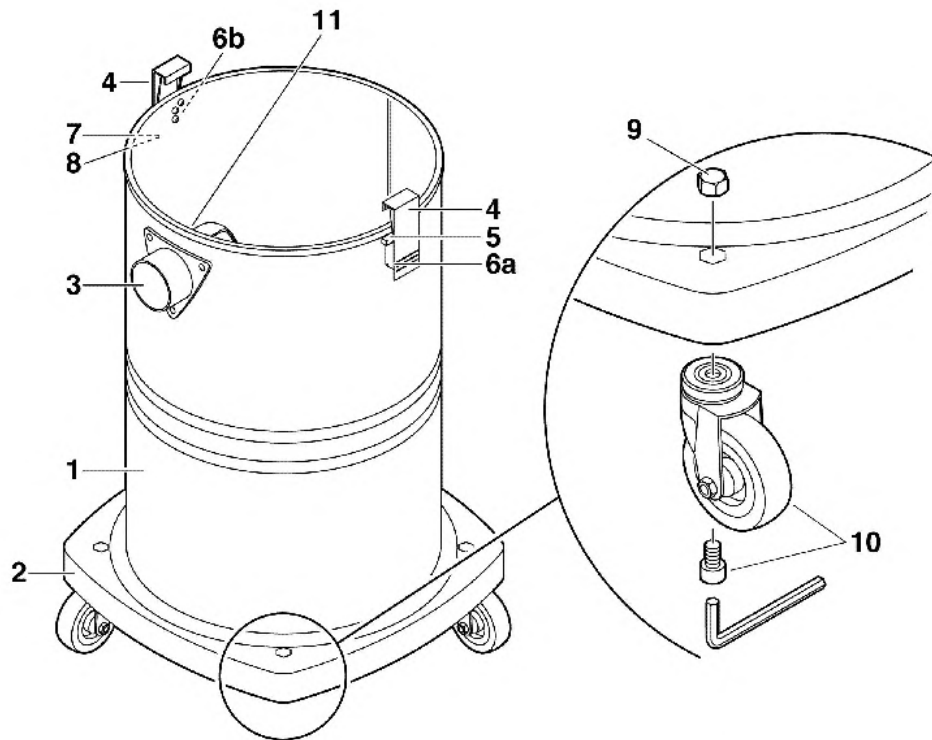

Explosietekeningen HS - ketels BP 20 & BP 32

Positie nr.	Omschrijving	Artikel nr.	Prijsgroep
01	Ketelklemset	42 97 48	16
02	Ketel 20 l compleet	44 06 75	29
02	Ketel 32 l compleet	44 07 12	30
03	Zwenkwielset voor 20 l	42 98 09	14
03	Zwenkwielset voor 32 l	44 08 59	14
04	Wiel voor 20 l	51 82 13	08
04+05+06	Wiel voor 32 l	42 03 87	13
05	Schroef 4x50	70 65 59	01
06	Schijf	71 11 02	01
07	Buishouder voor 32 l	52 66 69	13

BP 45

Positie nr.	Omschrijving	Artikel nr.	Prijsgroep
01	Ketelklemset	42 97 48	16
02	Wiel	52 22 27	15
03	Ketel 45 l compleet	44 07 50	37
04	Buishouder	52 66 69	13
05	Asborgdopset	40 89 03	05
06	Zwenkwiel met vaststeller	52 87 79	15
07	Zwenkwiel	52 95 54	12
08	As	52 96 15	09
09	Vierkantmoer	70 84 30	01
10	Schijf	71 09 21	01

BS 35

Positie nr.	Omschrijving	Artikel nr.	Prijsgroep
01	Ketel 35 l compleet NSG (zie foto)	44 07 43	48
02	Rij onderstel	53 10 76	22
03	Aansluitstuk	43 26 25	14
04	Ketelklem	52 21 73	05
05	Kniehefboom	52 21 80	01
06a + b	Sluitlager L + R	41 34 40	05
07	Nagel	72 37 95	03
08	Schijf	71 11 95	01
09	Moer	70 84 23	02
10	Zwenkwiel + schroef	52 87 62	12
11	Dichtring	52 88 47	02

BS 55 K

Positie nr.	Omschrijving	Artikel nr.	Prijsgroep
01	Ketel 55 l compleet	44 07 67	57
02	Aansluitstuk	43 26 25	14
03	Ketelklem	52 21 73	05
04	Kniehefboom	52 21 80	01
05a + b	Sluitlager L + R	41 34 40	05
06	Dichtring	52 88 47	02
07	Handgreep	50 93 27	10
08	Pin	72 88 65	02
09	Draagpin	50 96 00	05
10	Schroef	70 42 65	01
11	Schijf	71 05 01	01
12	Moer	70 84 23	02
13	Schijf	53 25 92	01
14	Nagel	72 37 85	05
15	Schijf	71 11 95	01
16	Greep	53 66 44	09