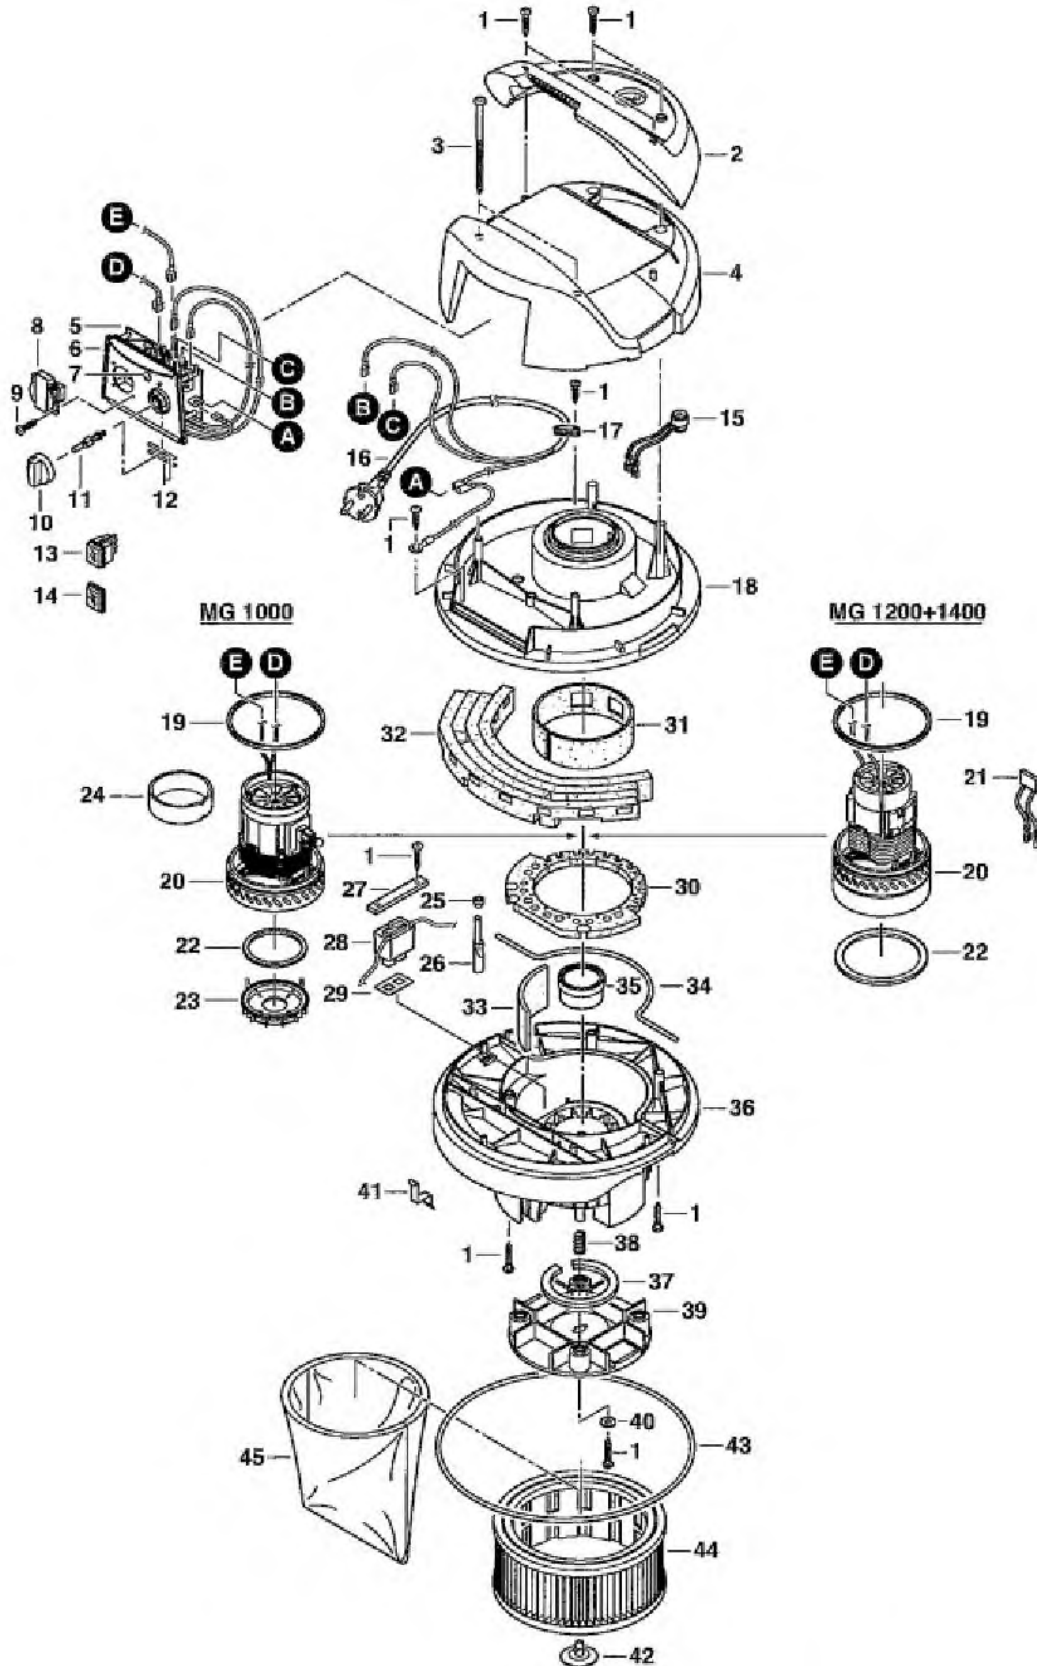

Explosietekening HS - bovendeeel

Onderdelenlijst HS - bovendeeel - 1

Positie nr.	Omschrijving	Artikel nr.	Prijsgroep
01	35x Schroef 3,5x25	40 87 05	09
02	Greep	42 32 58	15
03	Schroef	70 69 86	02
04	Kap	56 79 76	16
05	Printplaat	60 55 24	28
06	Schakelplaat HS AR-14/16	57 21 61	10
06	Schakelplaat HS A-14	56 84 09	10
07	Filter controle	53 89 45	02
08	Stopcontact	56 39 54	15
09	Schroef	40 93 99	05
10	Draaiknop HS AR-14/16	42 36 54	05
10	Draaiknop HS A-14	42 36 78	05
11	Schakel as	42 76 76	08
12	Schakelveer	40 84 53	05
15	Pneumatische schakelaar HS AR-14/16	51 56 18	12
16	Stroomkabel	53 08 64	17
17	Trekontlaster	53 11 37	01
18	Bovenhuis	52 75 74	15
20	Motor HS 14..	41 47 75	41
20	Motor HS 16..	42 17 10	42
25	Dichting HS AR-14/16	40 94 43	06
26	Huls A HS AR-14/16	59 87 65	03
27	Steunplaat HS AR-14/16	40 86 13	05
28	Trilautomaat HS AR-14/16	64 06 24	32
29	Dichting	40 86 20	06
30	Isolatie materiaal	52 27 22	10
33	Isolatie materiaal HS A-14	52 92 71	02
35	Vlotter	41 14 22	03
36	Onderhuis HS AR-14/16	41 46 21	20
36	Onderhuis HS A-14	41 46 14	20
37+34+43+22+19	Motorbeschermerfilter + dichtingset	42 96 63	14
38	Drukveer HS AR-14/16	40 87 36	06
38+39+40+1	Trilautomaat plaat set HS AR-14/16	42 98 16	16
41	Brug	55 83 63	03
42	Koppeling	51 83 50	03
44	FPP 3600 (HS A-14)	41 51 09	--
44	FPPR 3600 (HS AR-14)	41 34 64	--
44	FPPR 7200 (HS AR-16)	41 33 72	--
45	FBV 20 (HS AR-1420)	43 48 27	--
45	FBV 25/32/35 (HS ...32/35)	41 12 31	--
45	FBV 45/50/55 (HS ...45/55)	43 50 39	--

Explosietekeningen HS - ketels BP 20 & BP 32

Positie nr.	Omschrijving	Artikel nr.	Prijsgroep
01	Ketelklemset	42 97 48	16
02	Ketel 20 l compleet	44 06 75	29
02	Ketel 32 l compleet	44 07 12	30
03	Zwenkwielset voor 20 l	42 98 09	14
03	Zwenkwielset voor 32 l	44 08 59	14
04	Wiel voor 20 l	51 82 13	08
04+05+06	Wiel voor 32 l	42 03 87	13
05	Schroef 4x50	70 65 59	01
06	Schijf	71 11 02	01
07	Buishouder voor 32 l	52 66 69	13