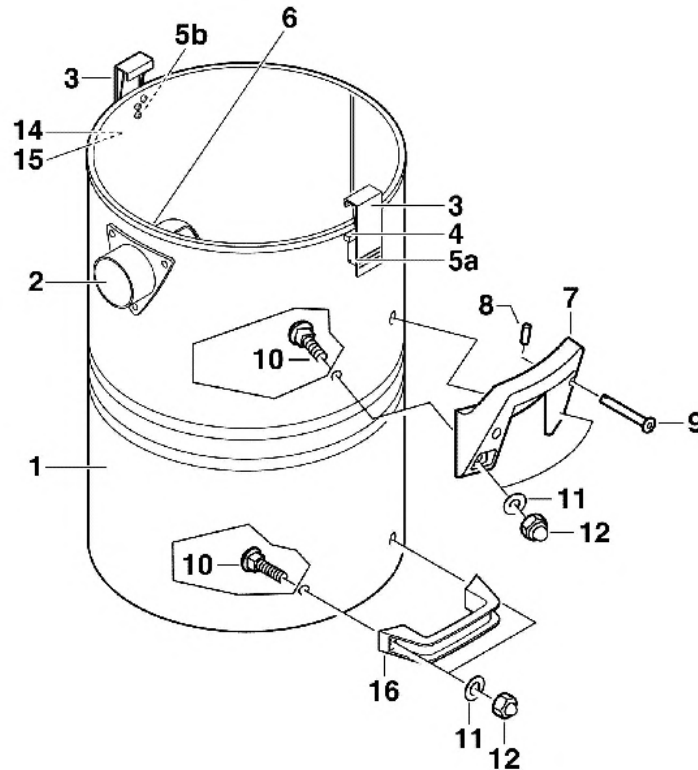

Explosietekeningen HS - ketels BP 20 & BP 32

Positie nr.	Omschrijving	Artikel nr.	Prijsgroep
01	Ketelklemset	42 97 48	16
02	Ketel 20 l compleet	44 06 75	29
02	Ketel 32 l compleet	44 07 12	30
03	Zwenkwielset voor 20 l	42 98 09	14
03	Zwenkwielset voor 32 l	44 08 59	14
04	Wiel voor 20 l	51 82 13	08
04+05+06	Wiel voor 32 l	42 03 87	13
05	Schroef 4x50	70 65 59	01
06	Schijf	71 11 02	01
07	Buishouder voor 32 l	52 66 69	13

BP 45

Positie nr.	Omschrijving	Artikel nr.	Prijsgroep
01	Ketelklemset	42 97 48	16
02	Wiel	52 22 27	15
03	Ketel 45 l compleet	44 07 50	37
04	Buishouder	52 66 69	13
05	Asborgdopset	40 89 03	05
06	Zwenkwiel met vaststeller	52 87 79	15
07	Zwenkwiel	52 95 54	12
08	As	52 96 15	09
09	Vierkantmoer	70 84 30	01
10	Schijf	71 09 21	01

BS 35

Positie nr.	Omschrijving	Artikel nr.	Prijsgroep
01	Ketel 35 l compleet NSG (zie foto)	44 07 43	48
02	Rij onderstel	53 10 76	22
03	Aansluitstuk	43 26 25	14
04	Ketelklem	52 21 73	05
05	Kniehefboom	52 21 80	01
06a + b	Sluitlager L + R	41 34 40	05
07	Nagel	72 37 95	03
08	Schijf	71 11 95	01
09	Moer	70 84 23	02
10	Zwenkwiel + schroef	52 87 62	12
11	Dichtring	52 88 47	02

BS 55 K

Positie nr.	Omschrijving	Artikel nr.	Prijsgroep
01	Ketel 55 l compleet	44 07 67	57
02	Aansluitstuk	43 26 25	14
03	Ketelklem	52 21 73	05
04	Kniehefboom	52 21 80	01
05a + b	Sluitlager L + R	41 34 40	05
06	Dichtring	52 88 47	02
07	Handgreep	50 93 27	10
08	Pin	72 88 65	02
09	Draagpin	50 96 00	05
10	Schroef	70 42 65	01
11	Schijf	71 05 01	01
12	Moer	70 84 23	02
13	Schijf	53 25 92	01
14	Nagel	72 37 85	05
15	Schijf	71 11 95	01
16	Greep	53 66 44	09