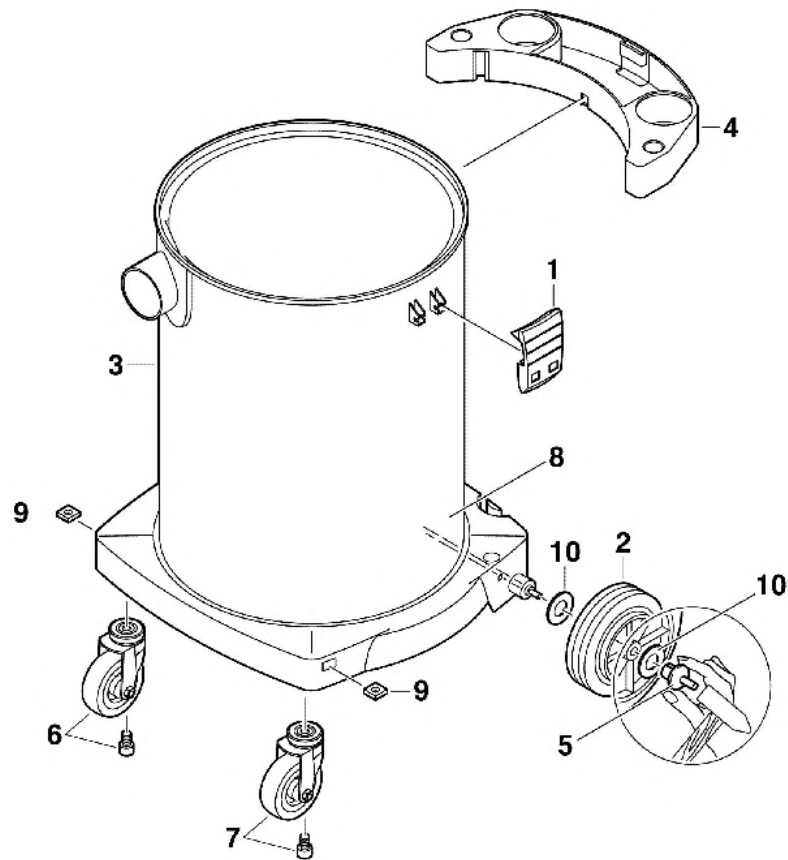

BP 45

Positie nr.	Omschrijving	Artikel nr.	Prijsgroep
01	Ketelklemset	42 97 48	16
02	Wiel	52 22 27	15
03	Ketel 45 l compleet	44 07 50	37
04	Buishouder	52 66 69	13
05	Asborgdopset	40 89 03	05
06	Zwenkwiel met vaststeller	52 87 79	15
07	Zwenkwiel	52 95 54	12
08	As	52 96 15	09
09	Vierkantmoer	70 84 30	01
10	Schijf	71 09 21	01