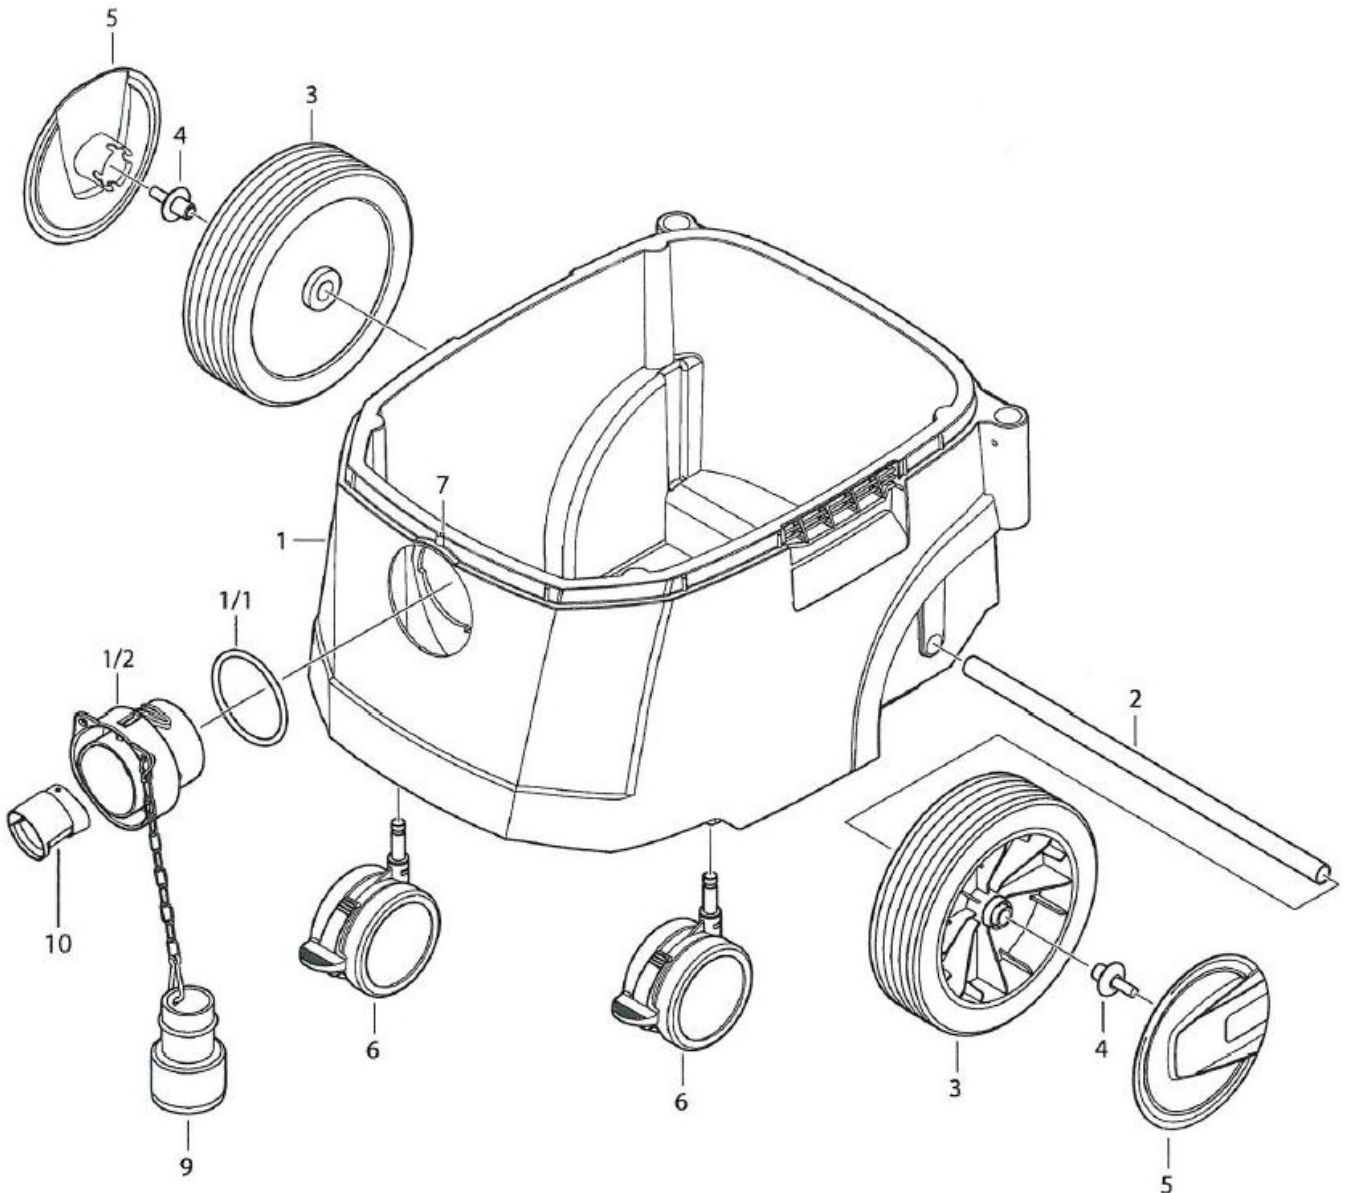

Explosietekeningen iPulse - ketel

Positie nr.	Omschrijving	Artikel nr.	Prijsgroep
01	Ketel ISP 35 I compleet (pos. 01-10)	444888	40
01/01	Afdichtring	511801	02
01/02	Aansluitstuk	510712	13
02	As	511399	09
03+04+05	Wiel+Asborgdop+Kap	408347	18
04	2x Asborgdop	408903	05
05	2x Kap	408941	06
06	2x Zwenkwiel	408408	16
07	Afleidstift	512549	01
09	Afsluitdop tbv "M"+"H"+Asbest zuiger	406930	14
10	Draaibaar deel tbv "M"+"H"+Asbest zuiger	509037	06