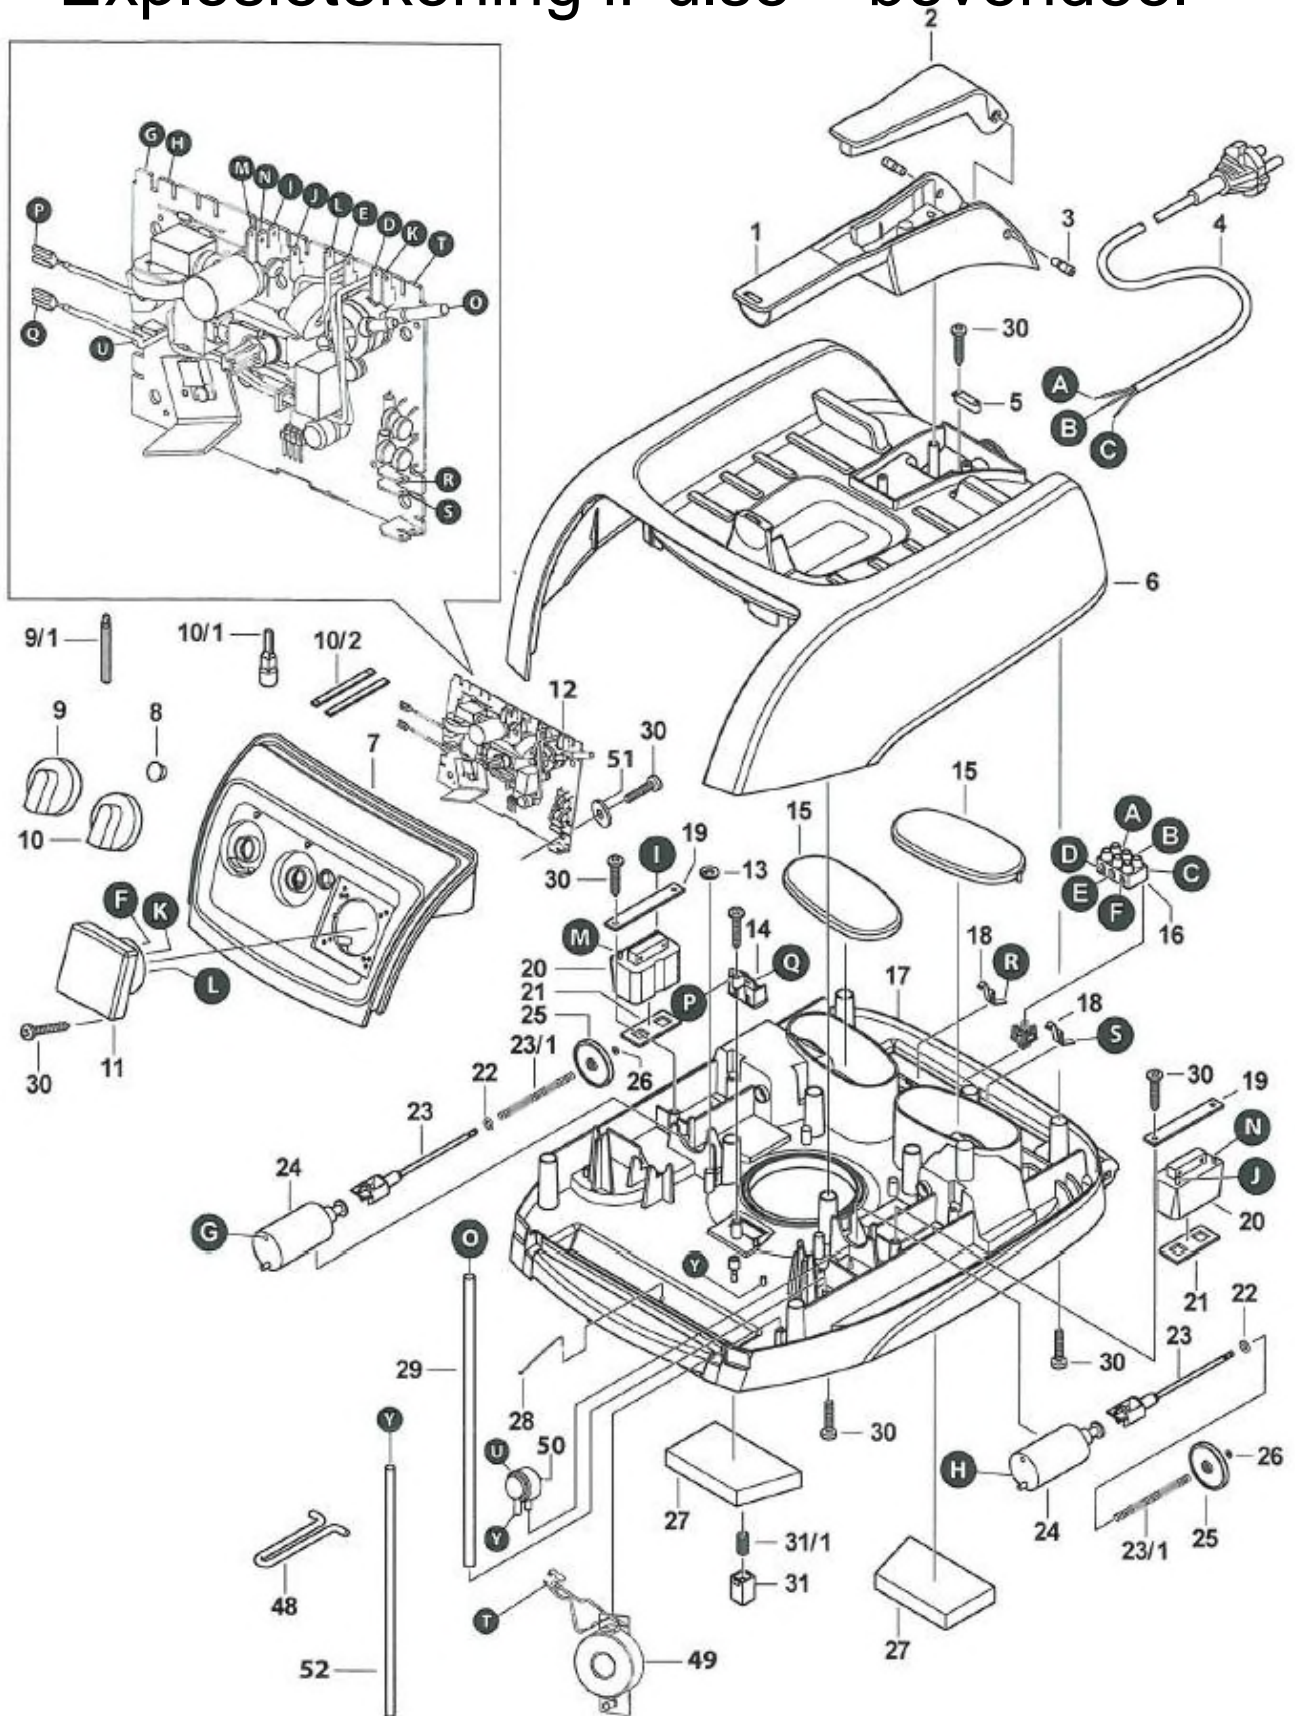

# Onderdelenlijst iPulse - bovendeeel - 1

Positie nr.	Omschrijving	Artikel nr.	Prijsgroep
01+02+03	Greep+Greepdeksel+Slagpin	407937	12
03	2x Slagpin	407944	05
04	Stroomkabel	548227	19
05	Trekontlaster	531137	01
06	Deksel	444673	25
07+08	Voorplaat met Filtercontrole	408019	17
08	Filtercontrole	538945	01
09	Draaiknop zuigkrachtregeling	402871	06
09	Draaiknop volumestroom tbv "M"+"H"+Asbest zuiger	403007	06
09/1	Schakelas lang	512501	01
10	Draaiknop	402864	05
10/1	Schakelas kort	512471	01
10/2	2x Schakelveer	408453	05
11	Stopcontact	546858	15
12+50+51+52	Printplaat	432656	36
12+50+51+52	Printplaat tbv "M"+"H"+Asbest zuiger	432694	36
13	4x Schijf	408460	05
14	Motor stopcontact	417707	06
15	2x Afdekking	408040	06
16	Klem	506104	06
17	Draagplaat	444758	26
18	2x Contactbeugel	408484	05
19	2x Steunplaat	408613	05
20	Trilautomaat	690025	23
21	2x Dichting	408620	06
22+26	2x O-ring+2x Zekeringsring	408088	06
23	Koppeling	511184	03
24	Magneet	613628	18
23/1+25+26	Drukveer+Ventielschijf+Zekeringsring	408101	11
27+27/1	2x Motorbeschermsfilter+ 1x Isolatiemateriaal	408200	12
28	Contactdraad	535500	01
29	Onderdrukslang	549262	01
30	35x Schroef	408705	09
31+31/1	4x Drukstuk/4x Drukveer	408736	06
32	Motorstekker	417714	10
33	2x Lagerpin	408224	10
34	Motorhuis	444802	23
35	Buisnagel	723723	01
36	Bladveer	535395	10
31/1+37+38+ 38/1+38/2	Drukveer+Vergrendelknop+Sluiting+ Sluitveer+Vergrendelstuk	408231	12
39+39/1	2x Elektrode+2x Klemhuls	408767	09
40	Motor 230 V – 1400 W max (highspeed)	444901	40
40	Motor 230 V – 1600 W max (highspeed)	444918	41
41+41/1	Motordichtingen	408774	08
42	Onderhuis	444932	27
43	2x Ketelklem	408293	14