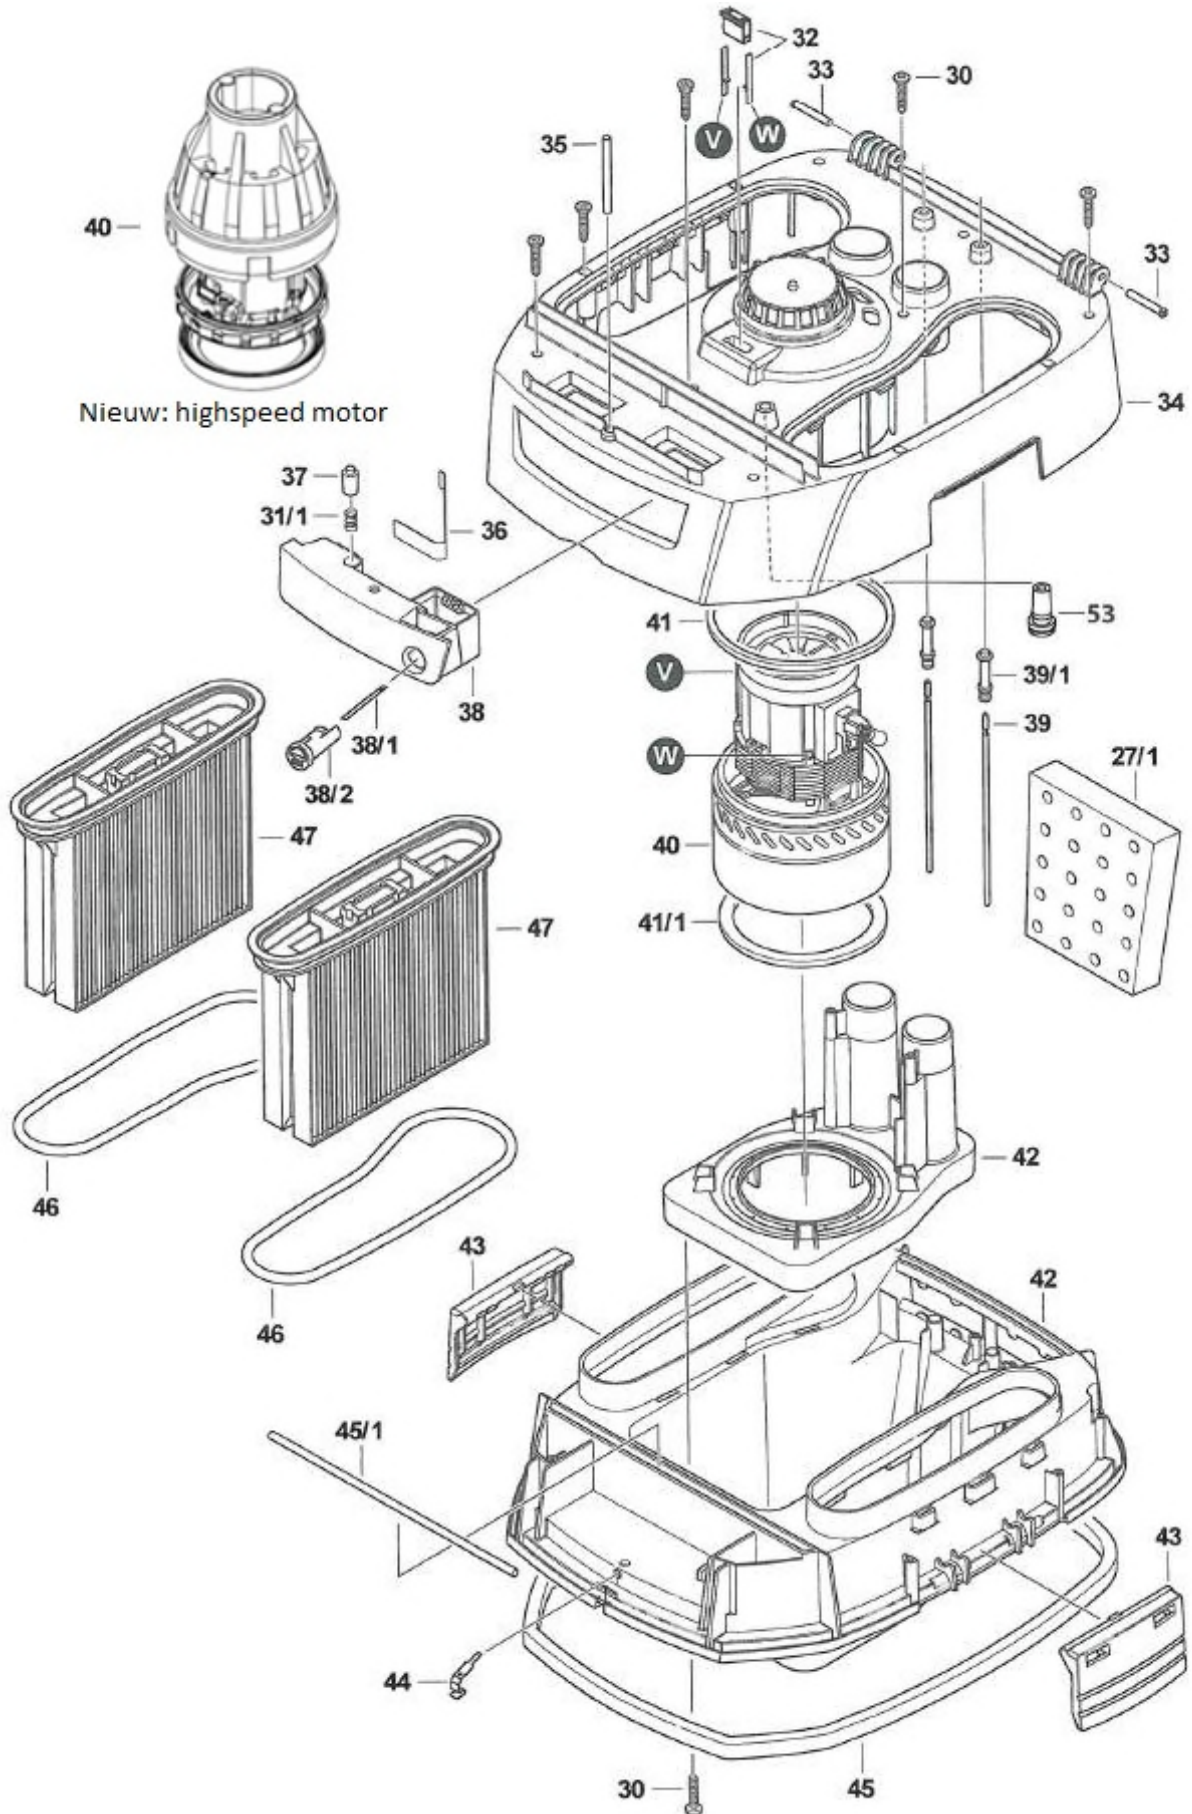

# Onderdelenlijst iPulse - bovendeeel - 1

Positie nr.	Omschrijving	Artikel nr.	Prijsgroep
01+02+03	Greep+Greepdeksel+Slagpin	407937	12
03	2x Slagpin	407944	05
04	Stroomkabel	548227	19
05	Trekontlaster	531137	01
06	Deksel	444673	25
07+08	Voorplaat met Filtercontrole	408019	17
08	Filtercontrole	538945	01
09	Draaiknop zuigkrachtregeling	402871	06
09	Draaiknop volumestroom tbv "M"+"H"+Asbest zuiger	403007	06
09/1	Schakelas lang	512501	01
10	Draaiknop	402864	05
10/1	Schakelas kort	512471	01
10/2	2x Schakelveer	408453	05
11	Stopcontact	546858	15
12+50+51+52	Printplaat	432656	36
12+50+51+52	Printplaat tbv "M"+"H"+Asbest zuiger	432694	36
13	4x Schijf	408460	05
14	Motor stopcontact	417707	06
15	2x Afdekking	408040	06
16	Klem	506104	06
17	Draagplaat	444758	26
18	2x Contactbeugel	408484	05
19	2x Steunplaat	408613	05
20	Trilautomaat	690025	23
21	2x Dichting	408620	06
22+26	2x O-ring+2x Zekeringsring	408088	06
23	Koppeling	511184	03
24	Magneet	613628	18
23/1+25+26	Drukveer+Ventielschijf+Zekeringsring	408101	11
27+27/1	2x Motorbeschermsfilter+ 1x Isolatiemateriaal	408200	12
28	Contactdraad	535500	01
29	Onderdrukslang	549262	01
30	35x Schroef	408705	09
31+31/1	4x Drukstuk/4x Drukveer	408736	06
32	Motorstekker	417714	10
33	2x Lagerpin	408224	10
34	Motorhuis	444802	23
35	Buisnagel	723723	01
36	Bladveer	535395	10
31/1+37+38+ 38/1+38/2	Drukveer+Vergrendelknop+Sluiting+ Sluitveer+Vergrendelstuk	408231	12
39+39/1	2x Elektrode+2x Klemhuls	408767	09
40	Motor 230 V – 1400 W max (highspeed)	444901	40
40	Motor 230 V – 1600 W max (highspeed)	444918	41
41+41/1	Motordichtingen	408774	08
42	Onderhuis	444932	27
43	2x Ketelklem	408293	14