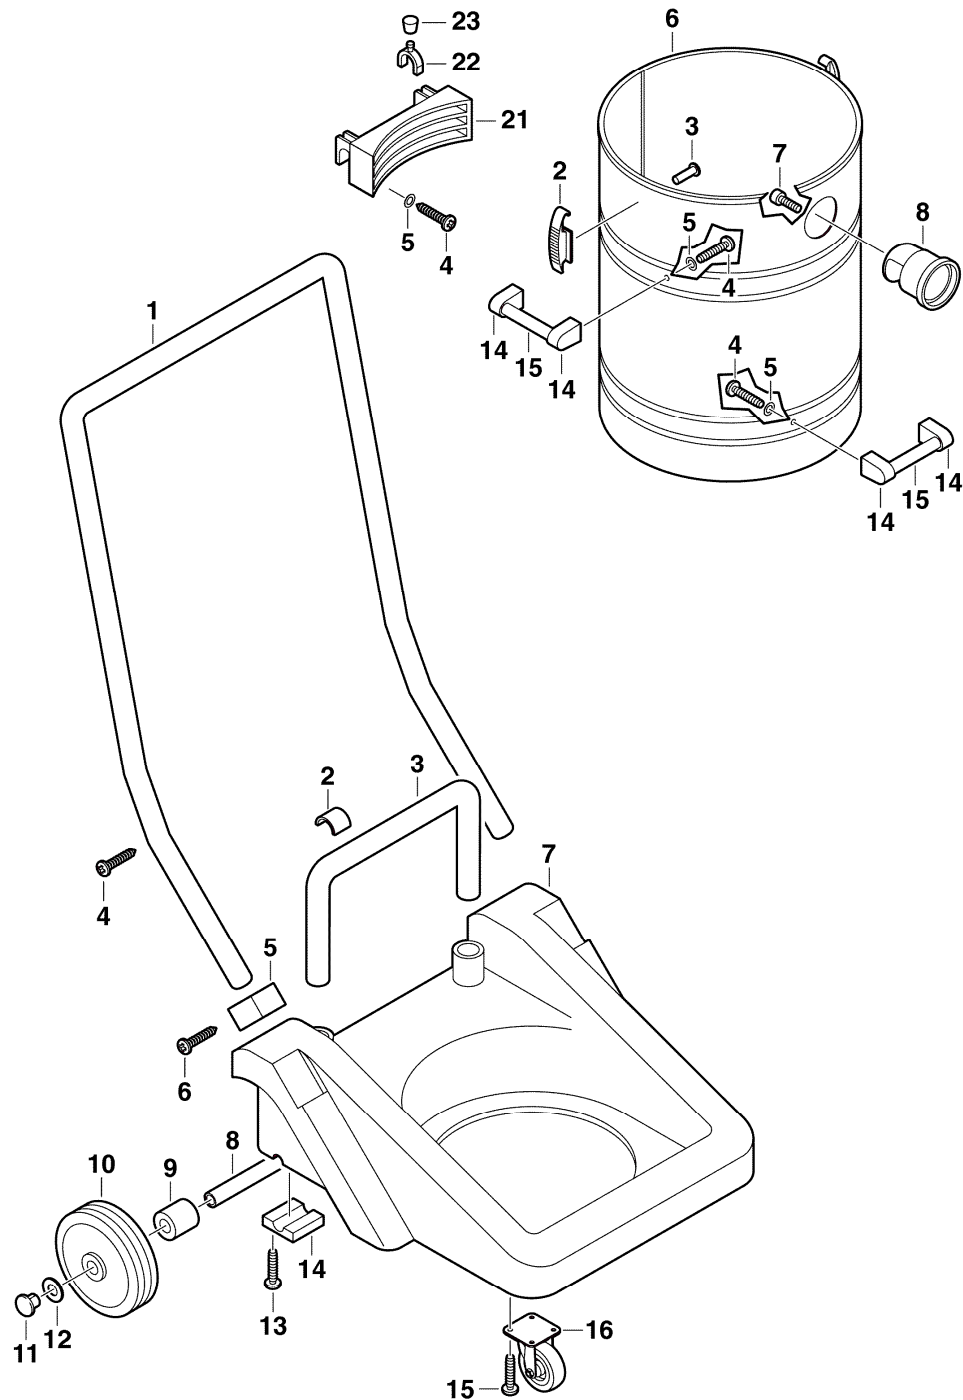

Explosietekening GS - bovendeel GS 2078/3078

Onderdelenlijst GS - bovendeel

GS 2078/3078

Positie nr.	Omschrijving	Artikel nr.	Prijsgroep
01	Stroomkabel 8,5m	54 00 30	25
02	Tule	54 00 78	03
03	Trekontlaster	54 00 92	03
04	Schroef 5x20	54 01 77	01
05	Greepkast	54 01 84	09
06	Schroef 5x50	54 01 91	03
07	Greep	54 02 07	10
08	Schroef 5x30	54 02 14	01
10	Schroef 5x14	54 02 38	01
11	Klem 2-polig	54 02 45	14
13	Kap GS 20..	54 02 52	23
13	Kap GS 30..	54 02 69	23
15	Schakelaar	54 02 76	13
17	Filter	54 02 83	04
19	Kabeldoorvoer	54 02 90	03
20	Afdekplaat	54 03 06	04
21	Bovenhuis	54 03 13	21
22	Schroef 5x40	54 03 20	01
24	Onderhuis	54 03 37	18
25	Schroef 5x30	54 03 44	01
26	Schroef 4,3x19	54 03 51	01
27	Klem 4-polig	54 03 68	06
28	Dichting	54 03 75	05
30	Motorring	54 03 82	03
31	Dichting	54 03 99	07
32	Motor 220-240V	68 86 26	
36	Motorhuis	54 04 05	08
37	Isolatie materiaal	54 04 12	08
38	Isolatieplaat	54 04 29	02
39	Deksel	54 04 36	06
40	Deksel	54 04 43	03
41	Onderste deel	54 04 50	28
01	Afstandshuls	54 00 23	01
02	Schroef 5x25	54 00 09	01
03	Vlotterhuis	53 99 97	11
04	Zeef	53 99 80	07
05	Vlotter	53 99 73	09
06 + 07 + 08	Polyester voorfilter compleet	41 35 01	Toebehoor
09	Cartridge filter FP 3200	41 35 25	Toebehoor
10	Filter bevestigingsplaat	53 18 47	12

Explosietekening GS – ketel & onderstel BS 78

Onderdelenlijst GS - ketel BS 78

Positie nr.	Omschrijving	Artikel nr.	Prijsgroep
02	Ketelklem	54 04 67	13
03	Niet 5x19	54 04 74	02
04	Schroef 5x30	54 02 14	01
05	Dichting	54 04 81	02
06	Ketel (+2+8+9)	54 04 98	45
08	Aansluitstuk	43 26 25	14
09	Dichting	52 88 47	02
14	Houder tbv buis	54 05 04	06
15	Buis	54 05 11	07
21	Houder	54 05 28	13
22	Voering	54 05 35	03
23	Rustknop	54 05 42	02