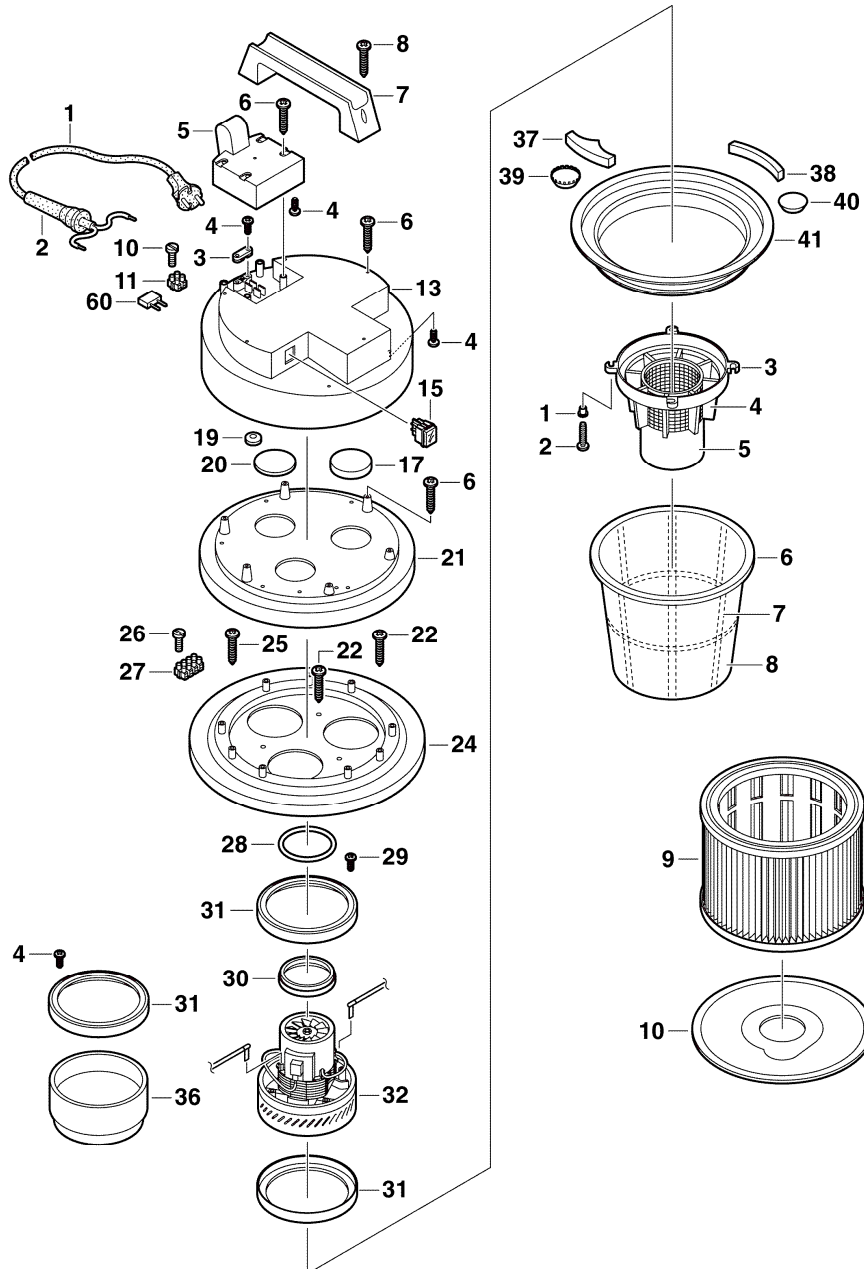

Explosietekening GS - bovendeel GS 2078/3078

Onderdelenlijst GS - bovendeel

GS 2078/3078

Positie nr.	Omschrijving	Artikel nr.	Prijsgroep
01	Stroomkabel 8,5m	54 00 30	25
02	Tule	54 00 78	03
03	Trekontlaster	54 00 92	03
04	Schroef 5x20	54 01 77	01
05	Greepkast	54 01 84	09
06	Schroef 5x50	54 01 91	03
07	Greep	54 02 07	10
08	Schroef 5x30	54 02 14	01
10	Schroef 5x14	54 02 38	01
11	Klem 2-polig	54 02 45	14
13	Kap GS 20..	54 02 52	23
13	Kap GS 30..	54 02 69	23
15	Schakelaar	54 02 76	13
17	Filter	54 02 83	04
19	Kabeldoorvoer	54 02 90	03
20	Afdekplaat	54 03 06	04
21	Bovenhuis	54 03 13	21
22	Schroef 5x40	54 03 20	01
24	Onderhuis	54 03 37	18
25	Schroef 5x30	54 03 44	01
26	Schroef 4,3x19	54 03 51	01
27	Klem 4-polig	54 03 68	06
28	Dichting	54 03 75	05
30	Motorring	54 03 82	03
31	Dichting	54 03 99	07
32	Motor 220-240V	68 86 26	
36	Motorhuis	54 04 05	08
37	Isolatie materiaal	54 04 12	08
38	Isolatieplaat	54 04 29	02
39	Deksel	54 04 36	06
40	Deksel	54 04 43	03
41	Onderste deel	54 04 50	28
01	Afstandshuls	54 00 23	01
02	Schroef 5x25	54 00 09	01
03	Vlotterhuis	53 99 97	11
04	Zeef	53 99 80	07
05	Vlotter	53 99 73	09
06 + 07 + 08	Polyester voorfilter compleet	41 35 01	Toebehoor
09	Cartridge filter FP 3200	41 35 25	Toebehoor
10	Filter bevestigingsplaat	53 18 47	12

Explosietekening GS – ketel & onderstel BS 78

Onderdelenlijst GS - ketel BS 78

Positie nr.	Omschrijving	Artikel nr.	Prijsgroep
02	Ketelklem	54 04 67	13
03	Niet 5x19	54 04 74	02
04	Schroef 5x30	54 02 14	01
05	Dichting	54 04 81	02
06	Ketel (+2+8+9)	54 04 98	45
08	Aansluitstuk	43 26 25	14
09	Dichting	52 88 47	02
14	Houder tbv buis	54 05 04	06
15	Buis	54 05 11	07
21	Houder	54 05 28	13
22	Voering	54 05 35	03
23	Rustknop	54 05 42	02