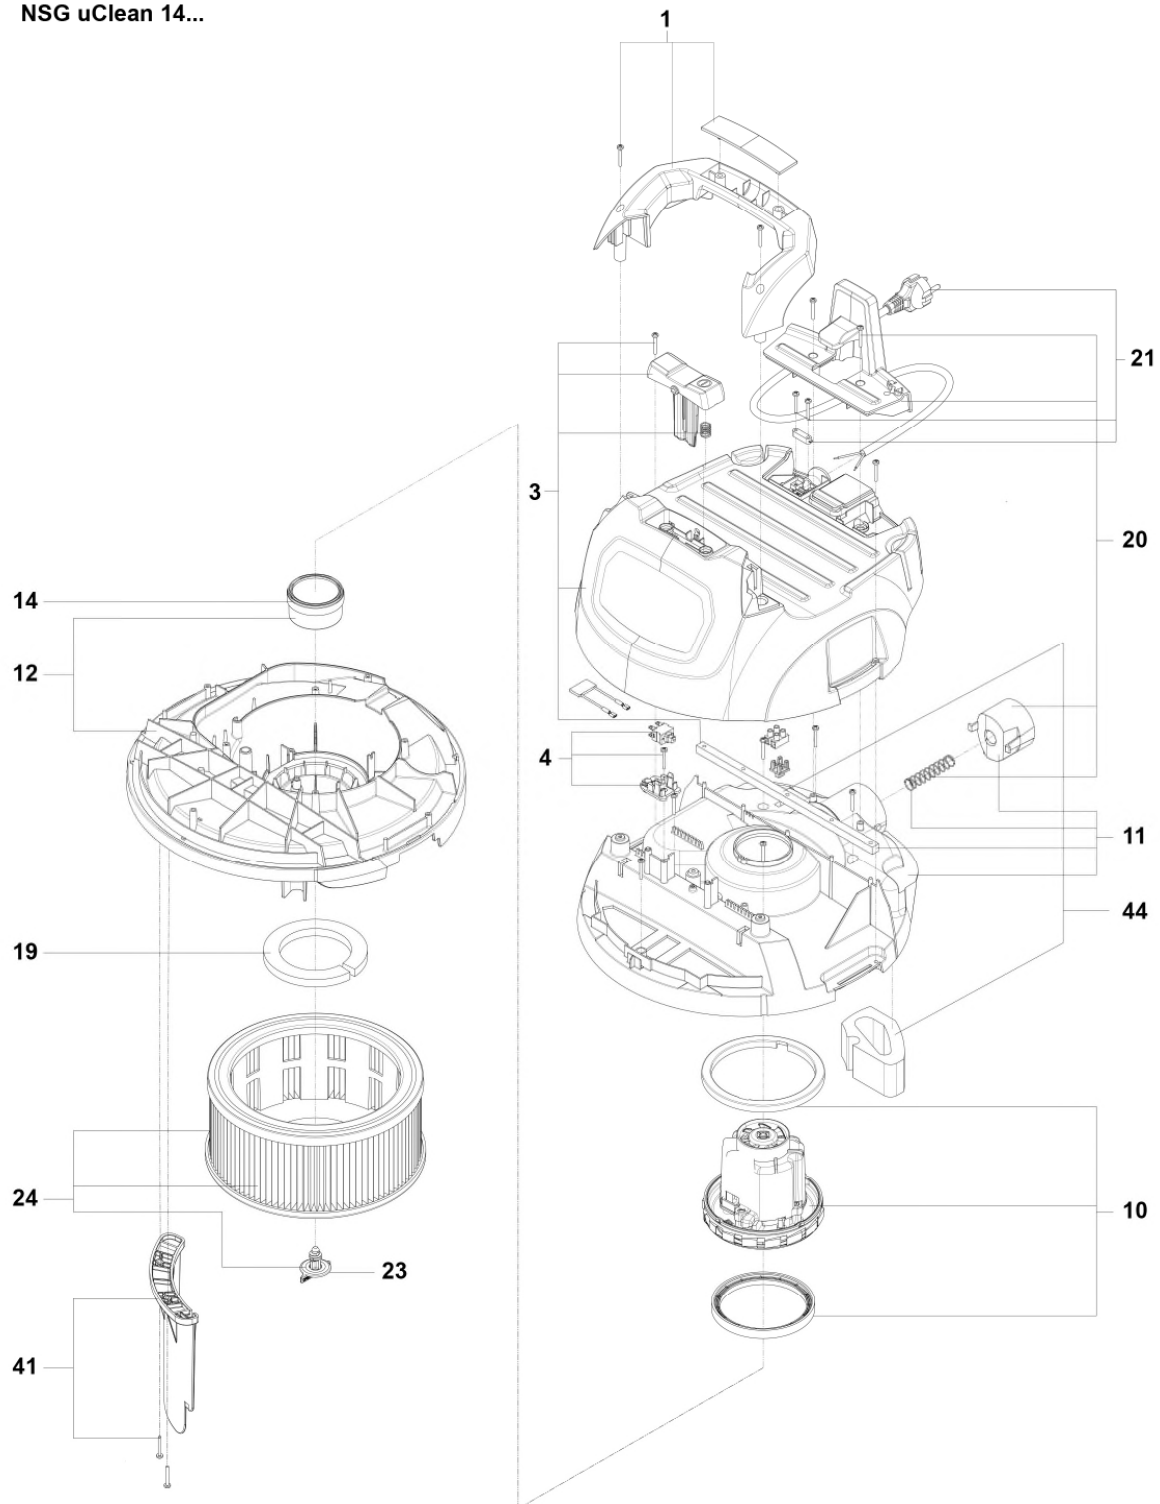

# Onderdelentekening NSG uClean

NSG uClean 14...

NSG uClean ADL-14...

Equi Nederland BV • Faradaystraat 6 • 4004 JZ Tiel • [www.starmix.nl](http://www.starmix.nl)

NSG uClean ARDL-14...

**20 en 32 liter ketel**

**28 - 201**  
**29 - 321**

**45 liter ketel**

**22 en 35 liter ketel**

30 - 35L  
37 - 22L

**55 liter ketel en onderstel**

## Onderdelenlijst NSG

A – NSG uClean ARDL 14..	E – 20 ltr. ketel	I – 35 ltr. ketel
B – NSG uClean ADL 14..	F – 32 ltr. ketel	J – 55 ltr. ketel
C – NSG uClean LD 14..	G – 45 ltr. ketel	
D – NSG uClean 14..	H – 22 ltr. ketel	