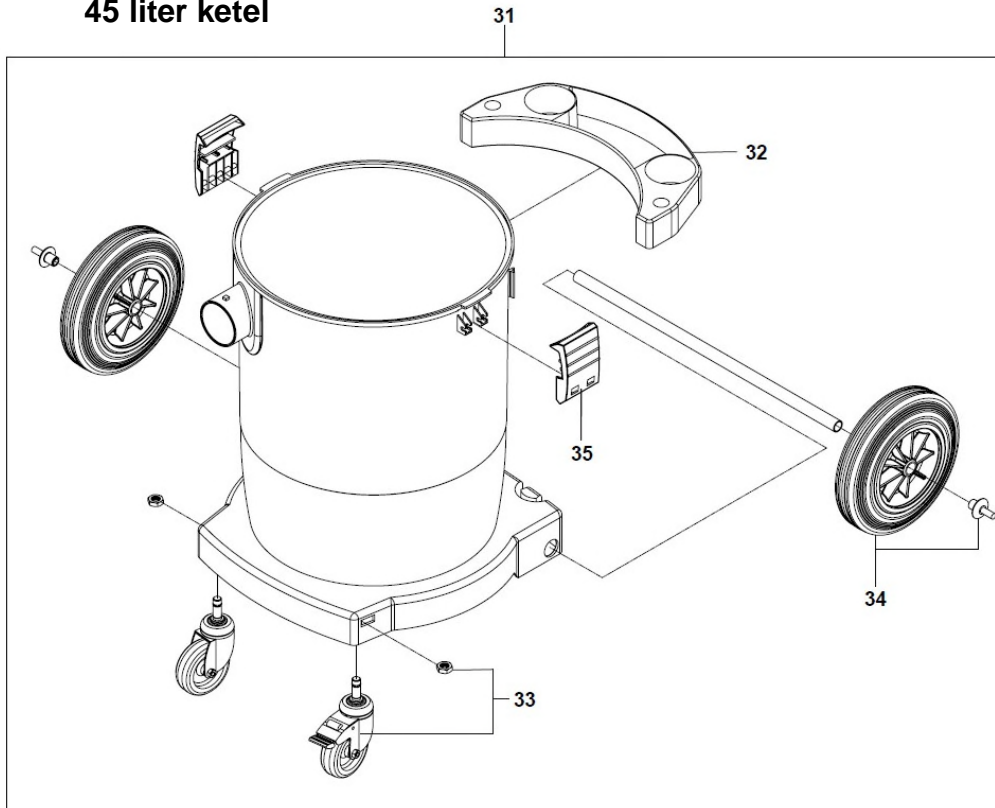

# Onderdelentekening NSG uClean

NSG uClean 14...

NSG uClean ADL-14...

Equi Nederland BV • Faradaystraat 6 • 4004 JZ Tiel • [www.starmix.nl](http://www.starmix.nl)

NSG uClean ARDL-14...

**20 en 32 liter ketel**

**28 - 201**  
**29 - 321**

**45 liter ketel**

**22 en 35 liter ketel**

30 - 35L  
37 - 22L

**55 liter ketel en onderstel**

## Onderdelenlijst NSG

A – NSG uClean ARDL 14..	E – 20 ltr. ketel	I – 35 ltr. ketel
B – NSG uClean ADL 14..	F – 32 ltr. ketel	J – 55 ltr. ketel
C – NSG uClean LD 14..	G – 45 ltr. ketel	
D – NSG uClean 14..	H – 22 ltr. ketel	