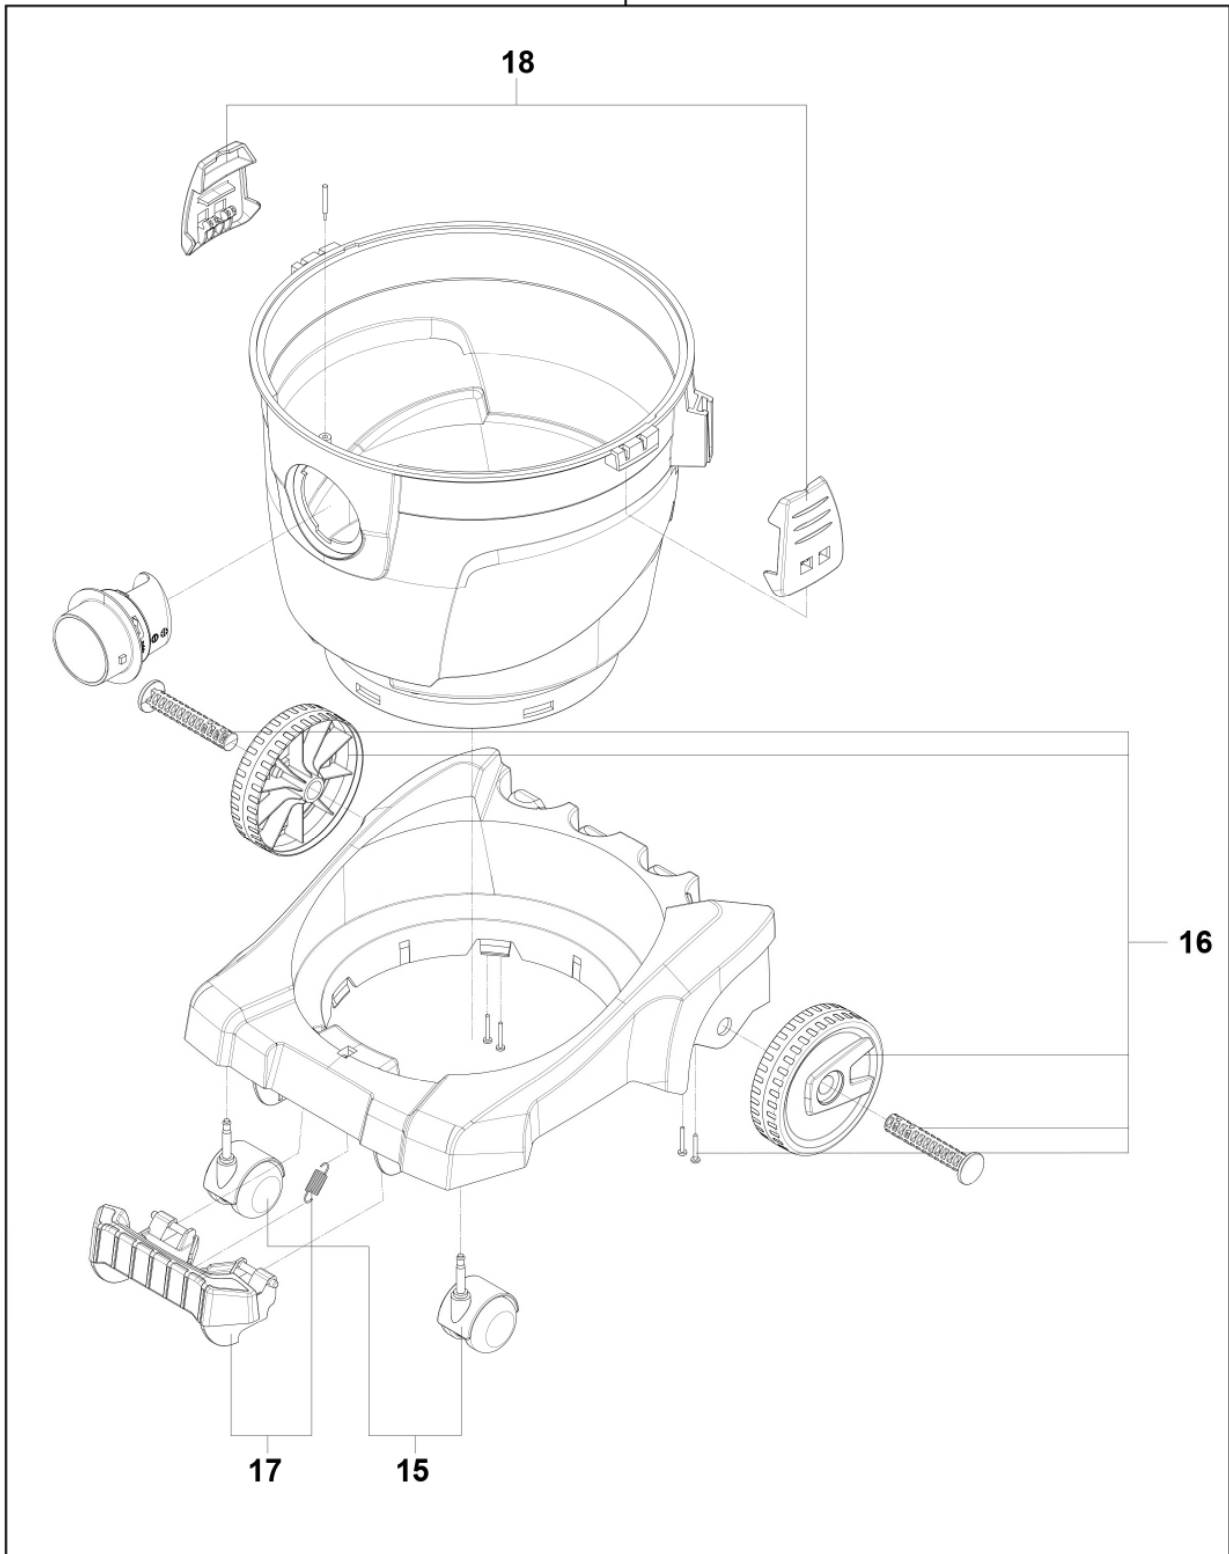

# Onderdelentekening NSG uClean

NSG uClean 14...

NSG uClean ADL-14...

Equi Nederland BV • Faradaystraat 6 • 4004 JZ Tiel • [www.starmix.nl](http://www.starmix.nl)

NSG uClean ARDL-14...

**20 en 32 liter ketel**

**28 - 201**  
**29 - 321**

**45 liter ketel**

**22 en 35 liter ketel**

30 - 35L  
37 - 22L

**55 liter ketel en onderstel**

## Onderdelenlijst NSG

A – NSG uClean ARDL 14..	E – 20 ltr. ketel	I – 35 ltr. ketel
B – NSG uClean ADL 14..	F – 32 ltr. ketel	J – 55 ltr. ketel
C – NSG uClean LD 14..	G – 45 ltr. ketel	
D – NSG uClean 14..	H – 22 ltr. ketel	