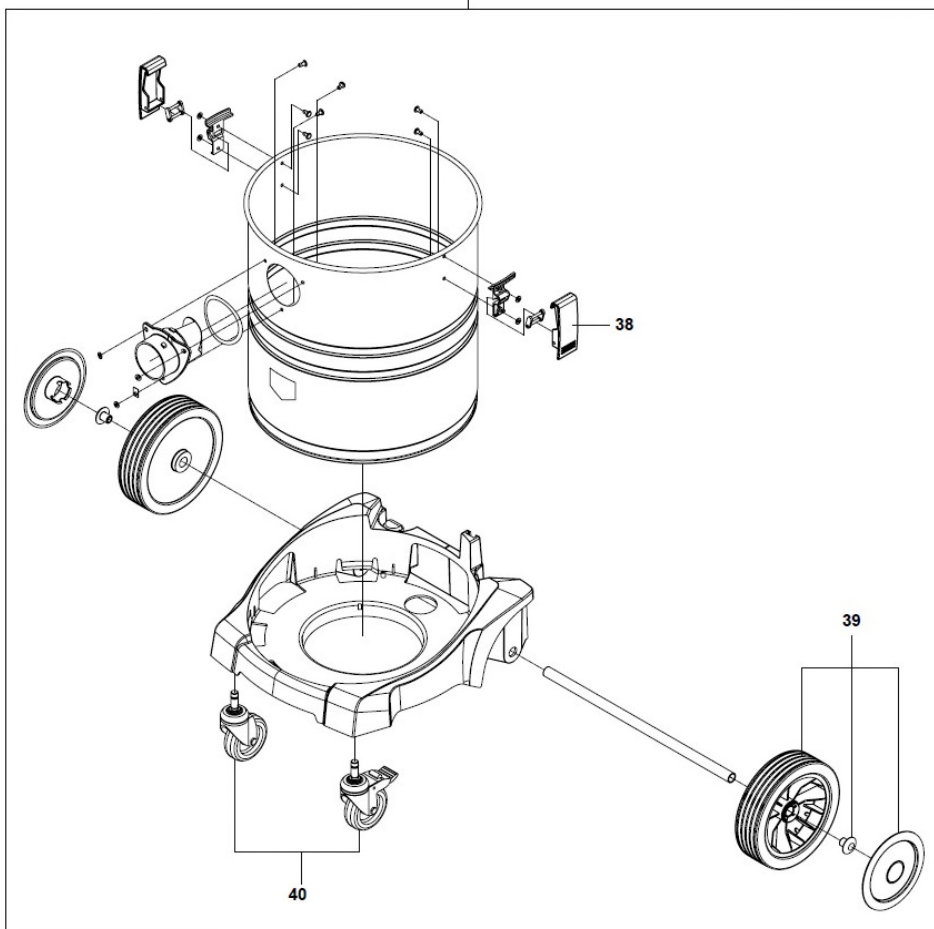

**28 - 201**  
**29 - 321**

**45 liter ketel**

**22 en 35 liter ketel**

30 - 35L  
37 - 22L

**55 liter ketel en onderstel**

## Onderdelenlijst NSG

A – NSG uClean ARDL 14..	E – 20 ltr. ketel	I – 35 ltr. ketel
B – NSG uClean ADL 14..	F – 32 ltr. ketel	J – 55 ltr. ketel
C – NSG uClean LD 14..	G – 45 ltr. ketel	
D – NSG uClean 14..	H – 22 ltr. ketel	