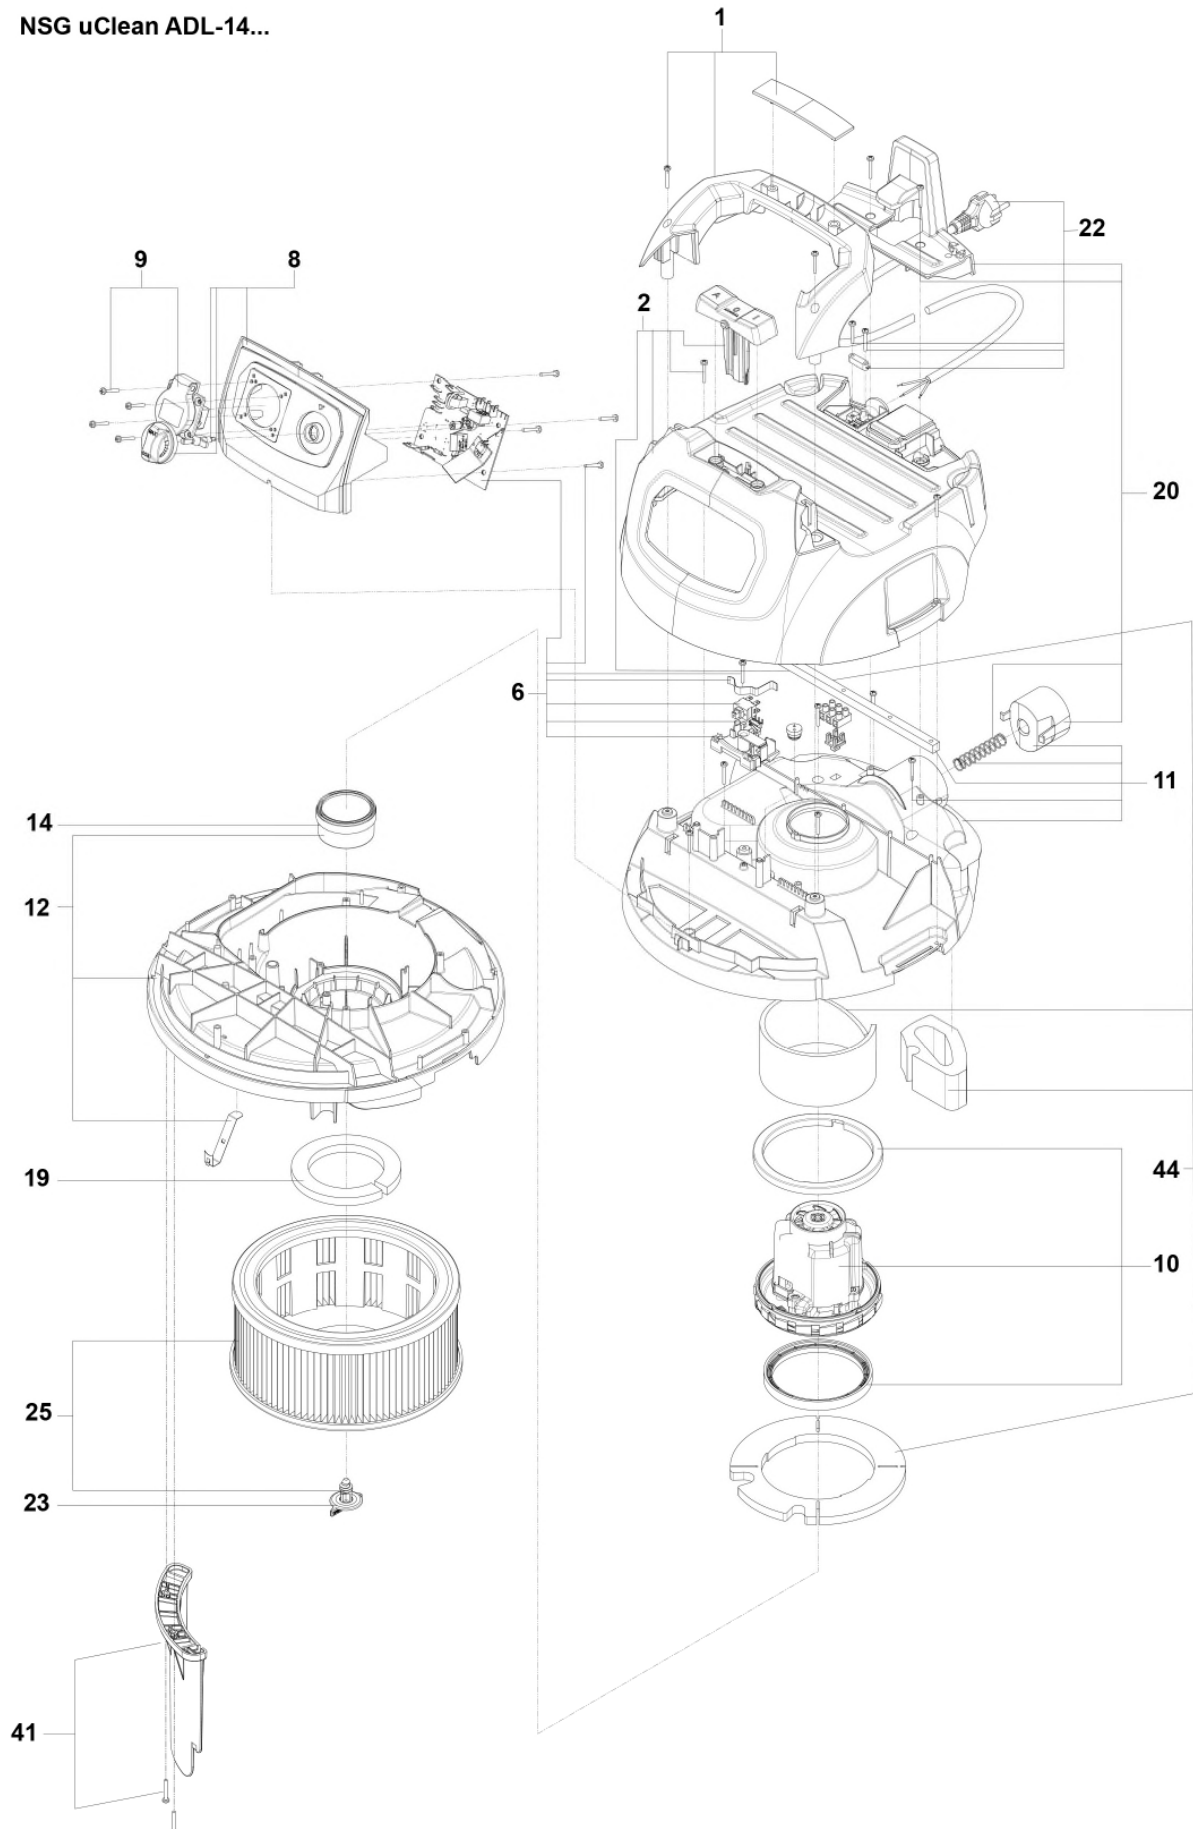

# Onderdelentekening NSG uClean

NSG uClean 14...

NSG uClean ADL-14...

Equi Nederland BV • Faradaystraat 6 • 4004 JZ Tiel • [www.starmix.nl](http://www.starmix.nl)

NSG uClean ARDL-14...

**20 en 32 liter ketel**

**28 - 201**  
**29 - 321**

**45 liter ketel**

**22 en 35 liter ketel**

30 - 35L  
37 - 22L

**55 liter ketel en onderstel**

## Onderdelenlijst NSG

A – NSG uClean ARDL 14..	E – 20 ltr. ketel	I – 35 ltr. ketel
B – NSG uClean ADL 14..	F – 32 ltr. ketel	J – 55 ltr. ketel
C – NSG uClean LD 14..	G – 45 ltr. ketel	
D – NSG uClean 14..	H – 22 ltr. ketel	