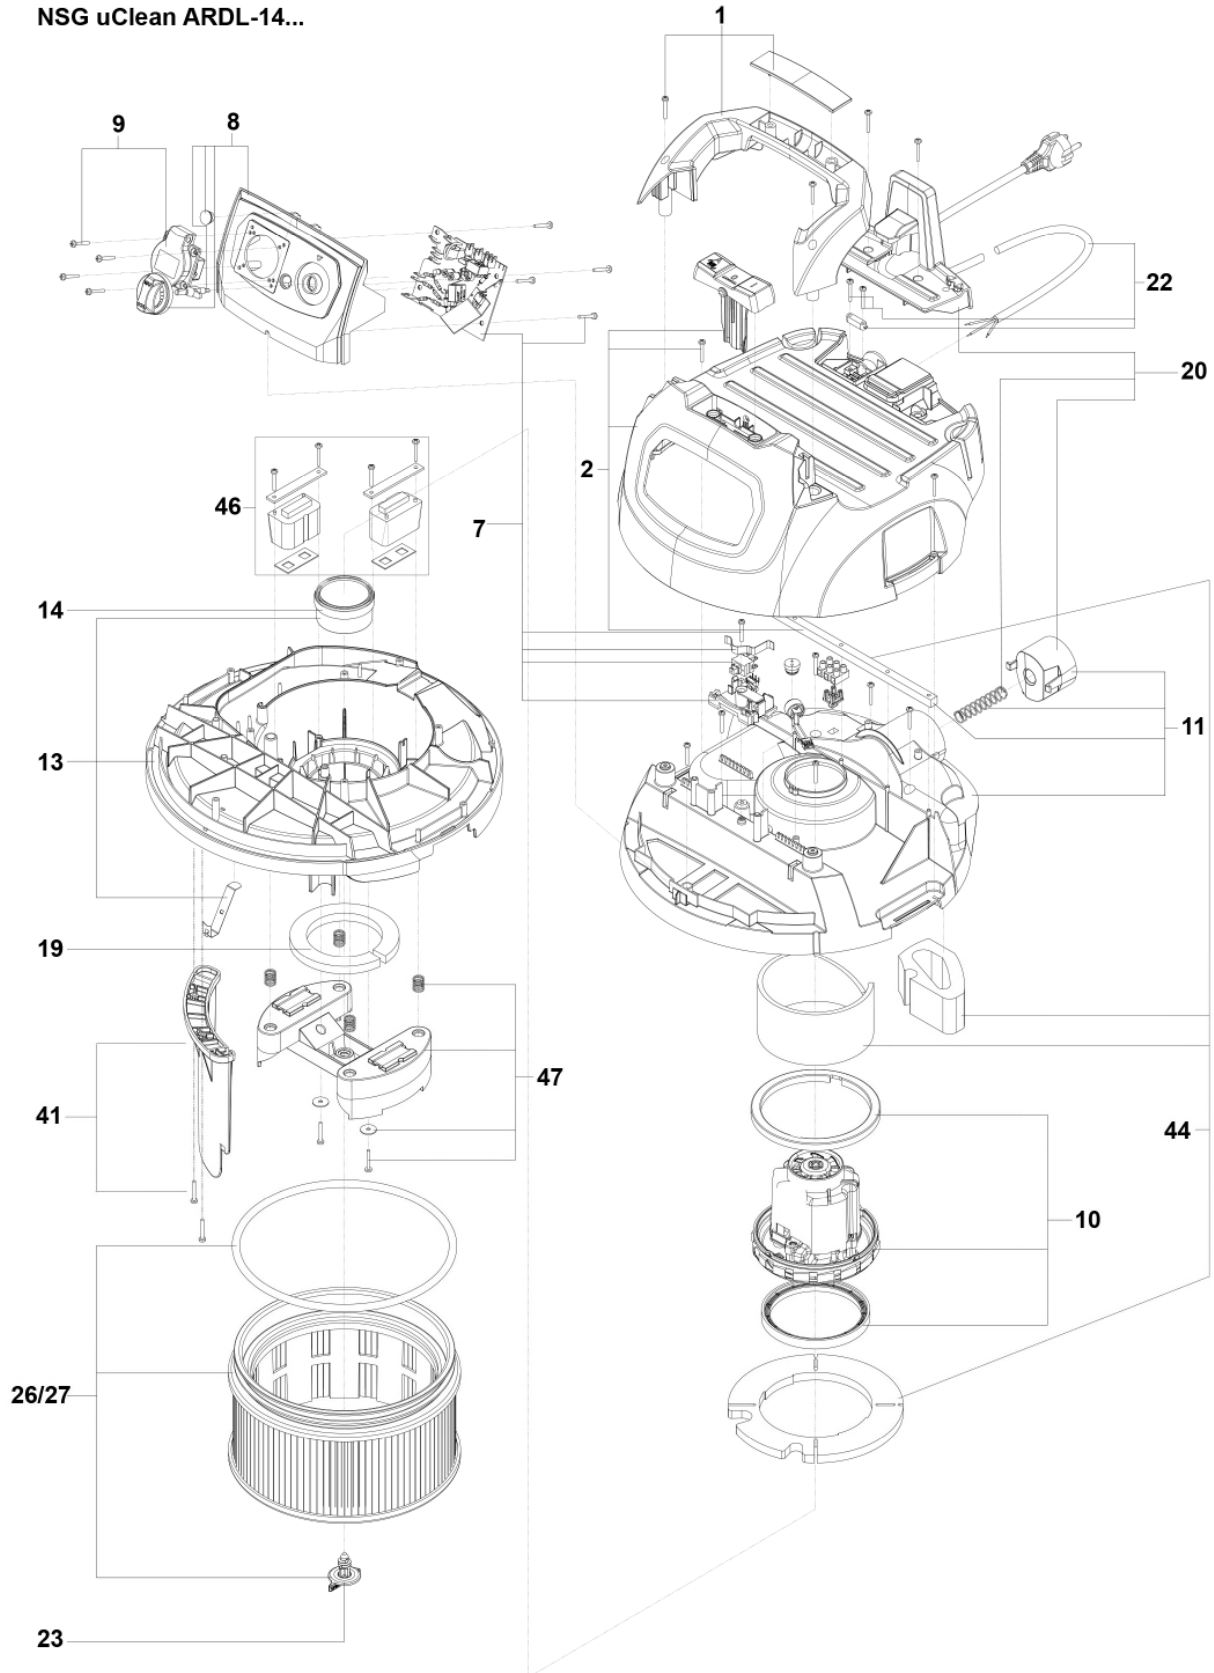

# Onderdelentekening NSG uClean

NSG uClean 14...

NSG uClean ADL-14...

Equi Nederland BV • Faradaystraat 6 • 4004 JZ Tiel • [www.starmix.nl](http://www.starmix.nl)

NSG uClean ARDL-14...

**20 en 32 liter ketel**

**28 - 201**  
**29 - 321**

**45 liter ketel**

**22 en 35 liter ketel**

30 - 35L  
37 - 22L

**55 liter ketel en onderstel**

## Onderdelenlijst NSG

A – NSG uClean ARDL 14..	E – 20 ltr. ketel	I – 35 ltr. ketel
B – NSG uClean ADL 14..	F – 32 ltr. ketel	J – 55 ltr. ketel
C – NSG uClean LD 14..	G – 45 ltr. ketel	
D – NSG uClean 14..	H – 22 ltr. ketel	