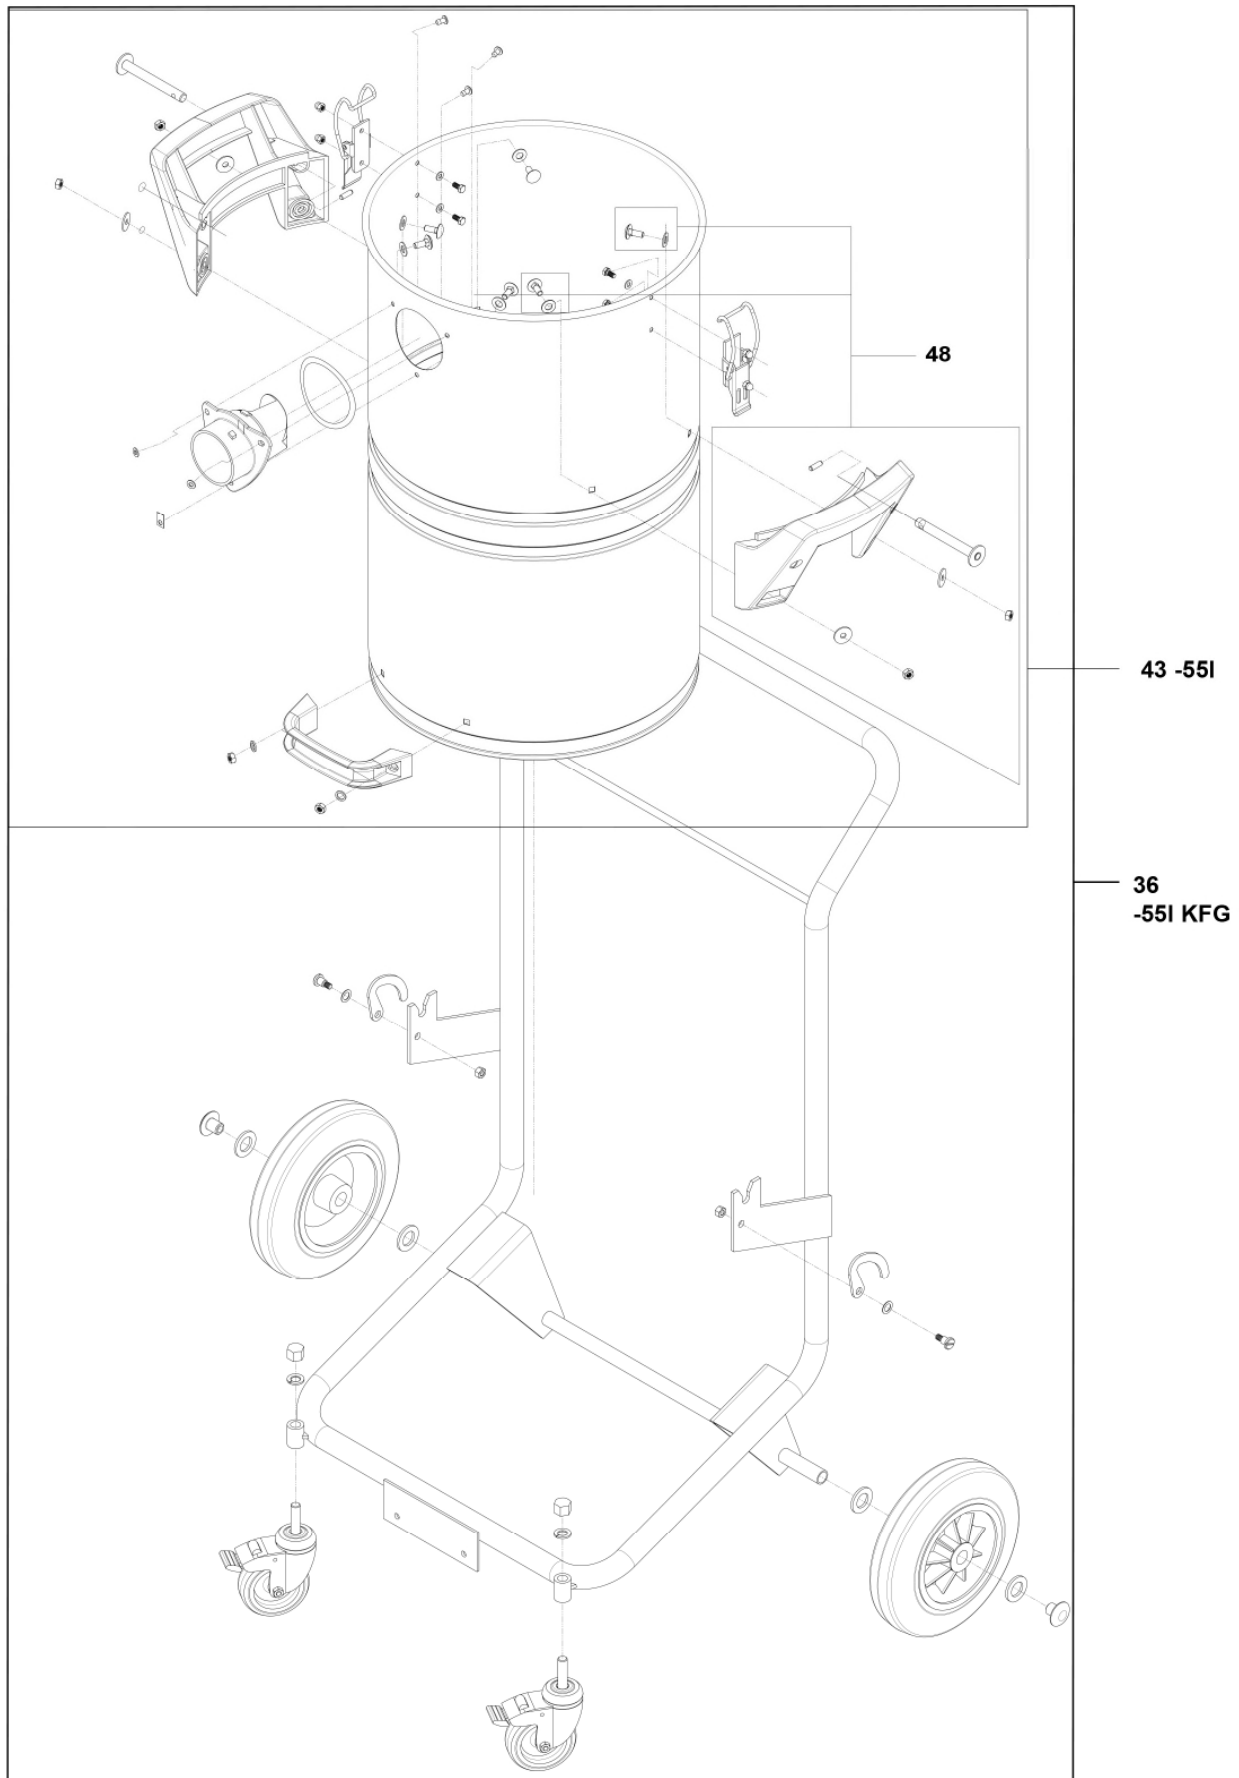

**28 - 201**  
**29 - 321**

**45 liter ketel**

**22 en 35 liter ketel**

30 - 35L  
37 - 22L

**55 liter ketel en onderstel**

## Onderdelenlijst NSG

A – NSG uClean ARDL 14..	E – 20 ltr. ketel	I – 35 ltr. ketel
B – NSG uClean ADL 14..	F – 32 ltr. ketel	J – 55 ltr. ketel
C – NSG uClean LD 14..	G – 45 ltr. ketel	
D – NSG uClean 14..	H – 22 ltr. ketel	